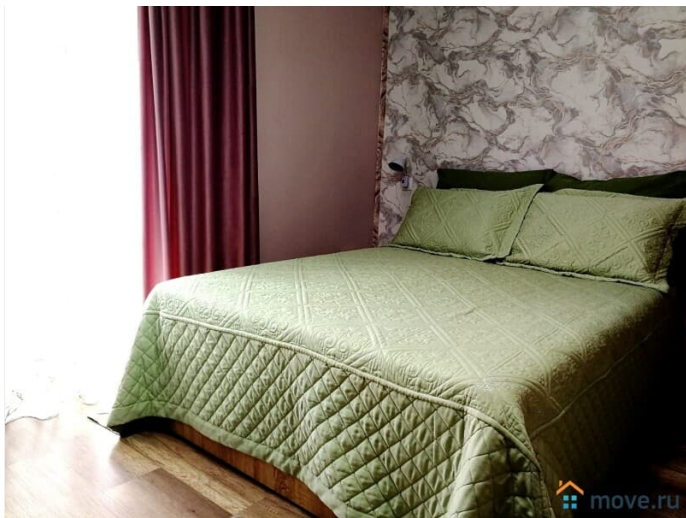

12:00)- взимается оплата за следующие сутки в полном объеме или ЗАЛОГ. Ранние и поздние заезды и выезды по СОГЛАСОВАНИЮ (до 7, 00 после 21.00) Для заселения иметь паспорт и залог. Предоставление отчетных документов от самозанятого!