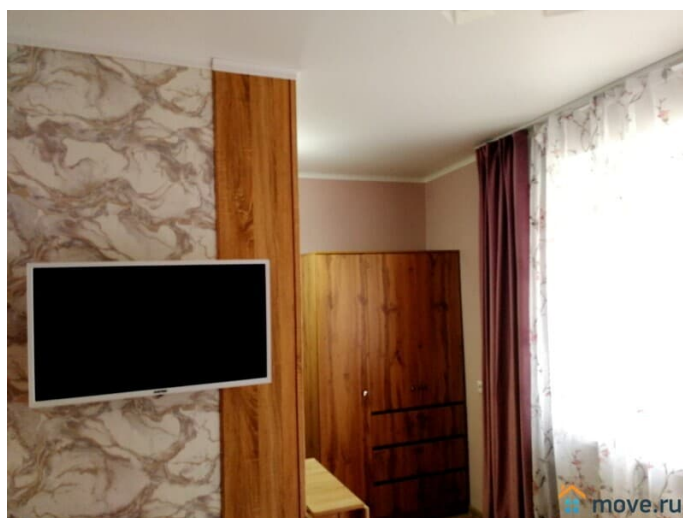

12:00)- взимается оплата за следующие сутки в полном объеме или ЗАЛОГ. Ранние и поздние заезды и выезды по СОГЛАСОВАНИЮ (до 7, 00 после 21.00) Для заселения иметь паспорт и залог. Предоставление отчетных документов от самозанятого!