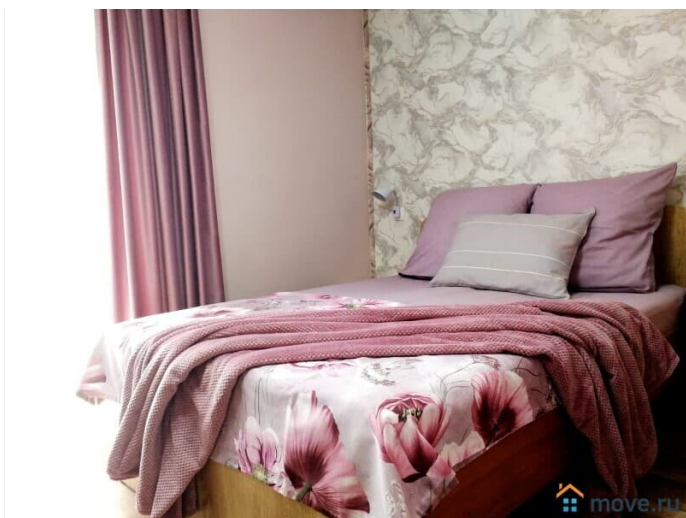

12:00)- взимается оплата за следующие сутки в полном объеме или ЗАЛОГ. Ранние и поздние заезды и выезды по СОГЛАСОВАНИЮ (до 7, 00 после 21.00) Для заселения иметь паспорт и залог. Предоставление отчетных документов от самозанятого!