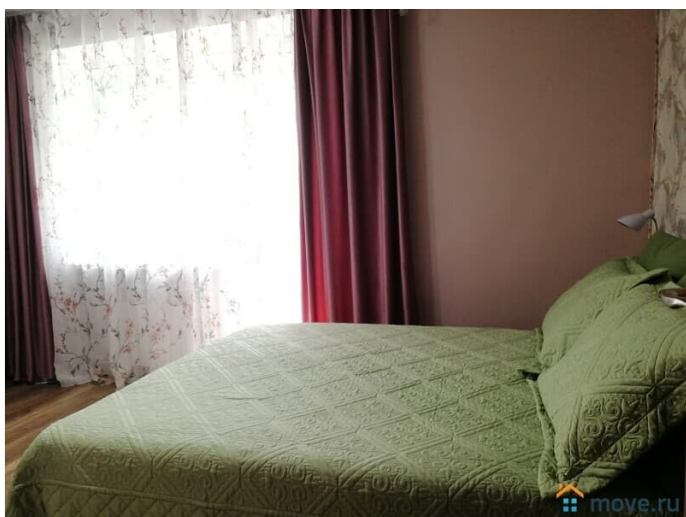

12:00)- взимается оплата за следующие сутки в полном объеме или ЗАЛОГ. Ранние и поздние заезды и выезды по СОГЛАСОВАНИЮ (до 7, 00 после 21.00) Для заселения иметь паспорт и залог. Предоставление отчетных документов от самозанятого!