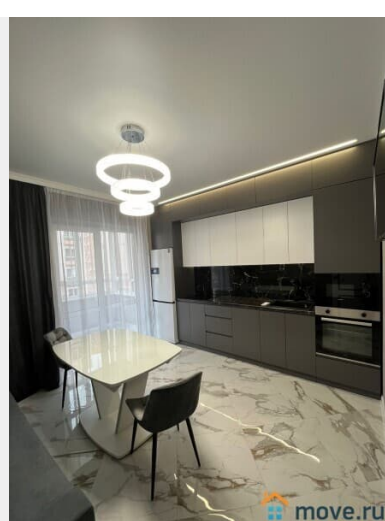

Тип санузла	совмещенный
Покрытие пола	ламинат
Вид из окна	на улицу
Ремонт	дизайнерский
Год постройки	2019 г.
Покупка в ипотеку	да

возможна ипотека, возможен торг, лифт

Описание

ЛОТ 53815л Продаём в районе Левенцовка (ЗЖМ) на Еременко отличную евро 2х комнатную квартиру. Квартира расположена на 5 этаже 9 этажного панельного дома, 2019г.постройки. Общая площадь 42 кв метра. Кухня-гостиная. Окна на улицу, солн.стор., все удобства, ТЭЦ, санузел совмещенный, ламинат, дизайнерский ремонт Дополнительно: гардеробная, панорамные окна Мебель: кухня, хранение одежды, спальные места Техника: кондиционер, холодильник, стиральная машина, посудомоечная машина Двор: детская площадка, спортивная площадка Парковка: открытая во дворе. НЕ ТРЕБУЕТ НИКАКИХ ВЛОЖЕНИЙ! ЗАХОДИ И ЖИВИ! Удобная транспортная развязка. Звоните. Покажем в любое удобное для Вас время.