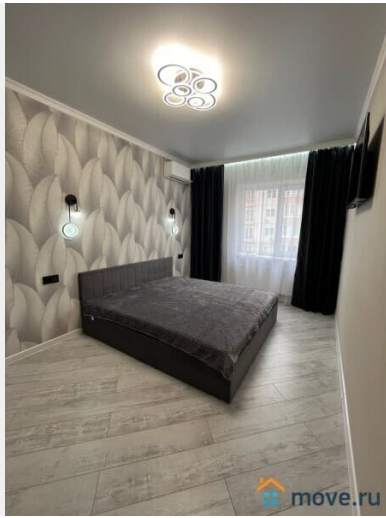

Тип санузла	совмещенный
Покрытие пола	ламинат
Вид из окна	на улицу
Ремонт	дизайнерский
Год постройки	2019 г.
Покупка в ипотеку	да

возможна ипотека, возможен торг, лифт

Описание

ЛОТ 53815л Продаём в районе Левенцовка (ЗЖМ) на Еременко отличную евро 2х комнатную квартиру. Квартира расположена на 5 этаже 9 этажного панельного дома, 2019г.постройки. Общая площадь 42 кв метра. Кухня-гостиная. Окна на улицу, солн.стор., все удобства, ТЭЦ, санузел совмещенный, ламинат, дизайнерский ремонт Дополнительно: гардеробная, панорамные окна Мебель: кухня, хранение одежды, спальные места Техника: кондиционер, холодильник, стиральная машина, посудомоечная машина Двор: детская площадка, спортивная площадка Парковка: открытая во дворе. НЕ ТРЕБУЕТ НИКАКИХ ВЛОЖЕНИЙ! ЗАХОДИ И ЖИВИ! Удобная транспортная развязка. Звоните. Покажем в любое удобное для Вас время.