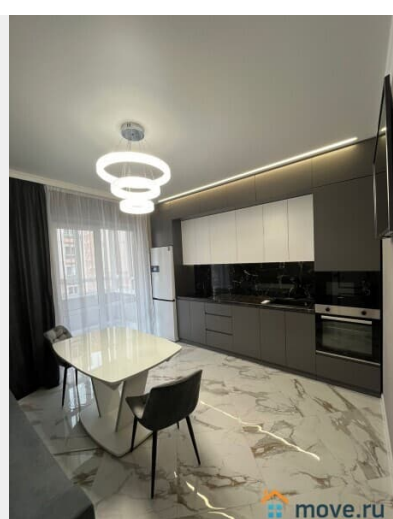

move.ru

move.ru

move.ru

move.ru

move.ru

move.ru

move.ru

move.ru