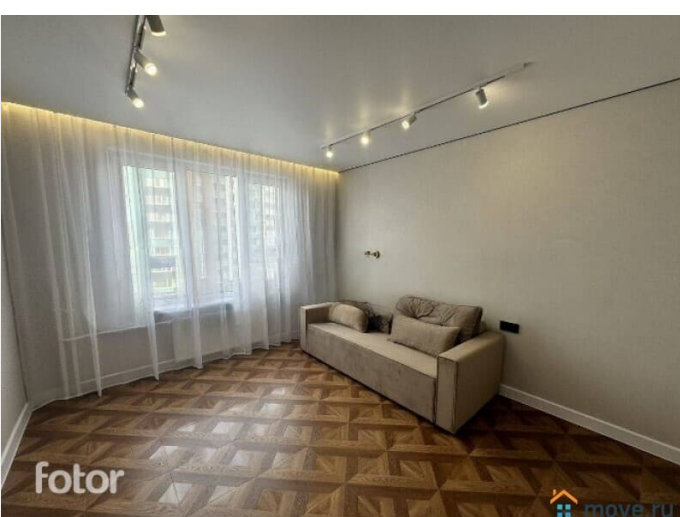

2024 г.

интернет, лифт

Описание

ЛОТ 54540 Продаем 2-х комнатную квартиру. Квартира расположена на 5 этаже 17 этажного панельного дома. Общая площадь 50 кв. м. Закрытый двор с детской и спортивной площадкой. Покажем в любое удобное для Вас время. Звоните.