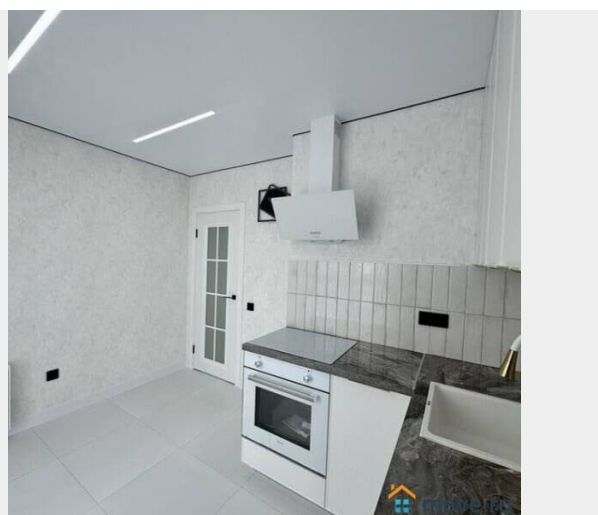

2024 г.

интернет, лифт

Описание

ЛОТ 54540 Продаем 2-х комнатную квартиру. Квартира расположена на 5 этаже 17 этажного панельного дома. Общая площадь 50 кв. м. Закрытый двор с детской и спортивной площадкой. Покажем в любое удобное для Вас время. Звоните.