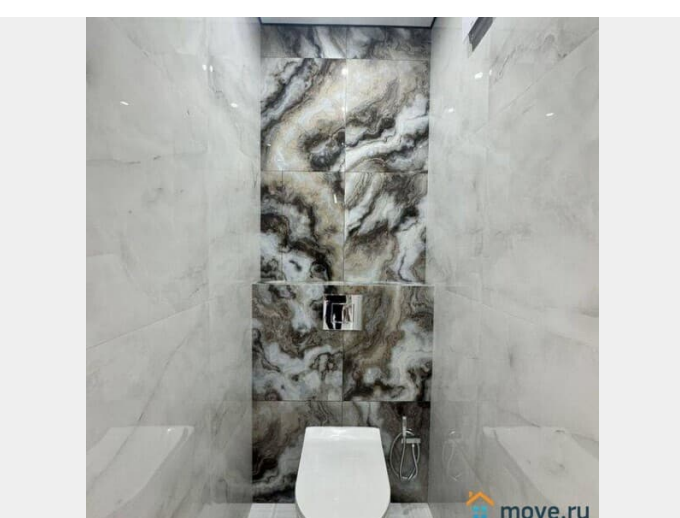

2024 г.

интернет, лифт

Описание

ЛОТ 54540 Продаем 2-х комнатную квартиру. Квартира расположена на 5 этаже 17 этажного панельного дома. Общая площадь 50 кв. м. Закрытый двор с детской и спортивной площадкой. Покажем в любое удобное для Вас время. Звоните.