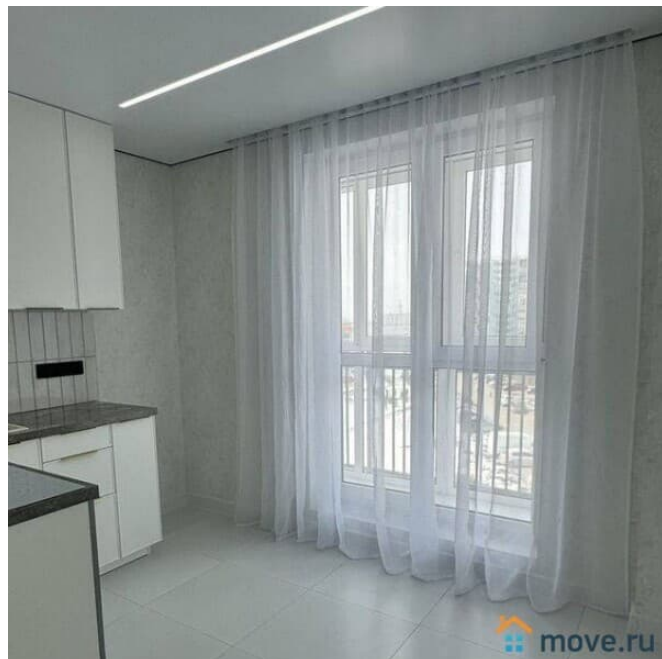

🕒 Создано: 07.03.2025 в 14:35

Обновлено: 11.04.2026 в 12:20

Ростов-на-Дону, улица Еременко, д.

110/2с1

8 300 000 ₺

Ростов-на-Дону, улица Еременко, д. 110/2с1

Улица

[улица Еременко](#)

Квартира

Количество комнат

2

Жилая площадь

30 м²

Площадь кухни

11 м²

Общая площадь

50 м²

Этаж

5/17

Детали объекта

Тип сделки

Продам

Раздел

[Квартиры](#)

Строение

Панельное

Тип комнат

раздельные

Тип балкона

для заметок