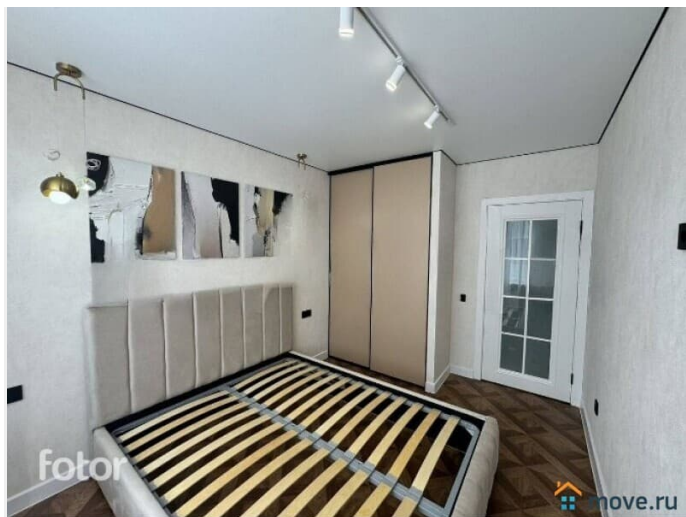

2024 г.

интернет, лифт

Описание

ЛОТ 54540 Продаем 2-х комнатную квартиру. Квартира расположена на 5 этаже 17 этажного панельного дома. Общая площадь 50 кв. м. Закрытый двор с детской и спортивной площадкой. Покажем в любое удобное для Вас время. Звоните.