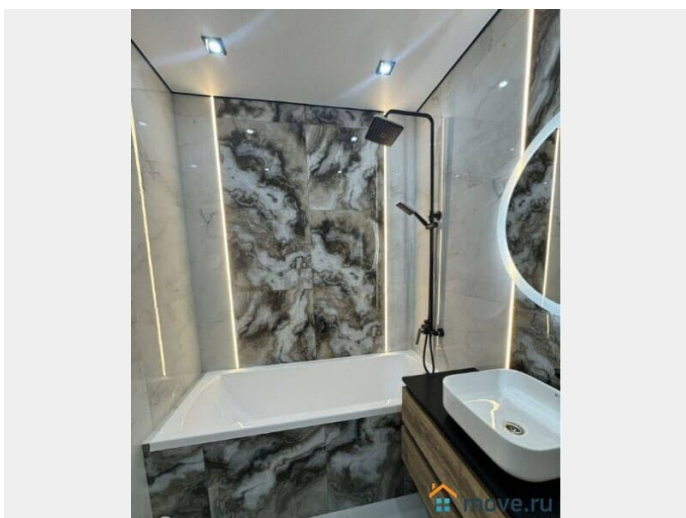

2024 г.

интернет, лифт

Описание

ЛОТ 54540 Продаем 2-х комнатную квартиру. Квартира расположена на 5 этаже 17 этажного панельного дома. Общая площадь 50 кв. м. Закрытый двор с детской и спортивной площадкой. Покажем в любое удобное для Вас время. Звоните.