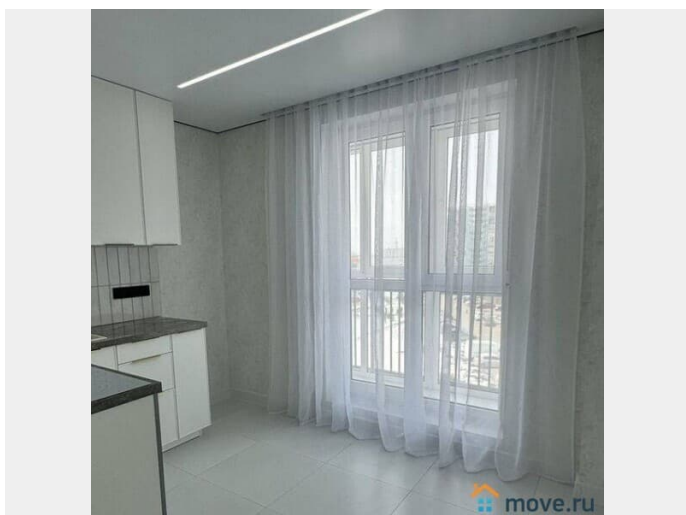

2024 г.

интернет, лифт

Описание

ЛОТ 54540 Продаем 2-х комнатную квартиру. Квартира расположена на 5 этаже 17 этажного панельного дома. Общая площадь 50 кв. м. Закрытый двор с детской и спортивной площадкой. Покажем в любое удобное для Вас время. Звоните.