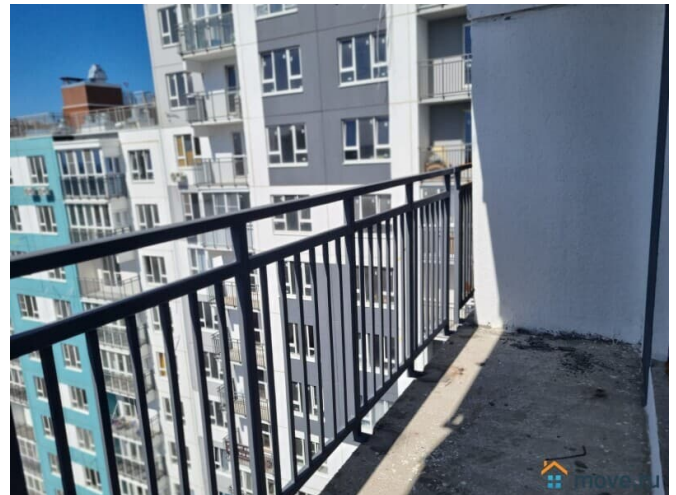

Создано: 20.08.2024 в 15:05

Обновлено: 11.04.2026 в 12:23

Ростов-на-Дону, улица Еременко, д. 110

3 500 000 ₺

Ростов-на-Дону, улица Еременко, д. 110

Улица

[улица Еременко](#)

Квартира

Количество комнат

1

Жилая площадь

12 м²

Площадь кухни

5 м²

Общая площадь

27 м²

Этаж

15/17

Детали объекта

Тип сделки

Продам

Раздел

[Квартиры](#)

Строение

Панельное

Тип комнат

смежные

Тип балкона

лоджия

для заметок