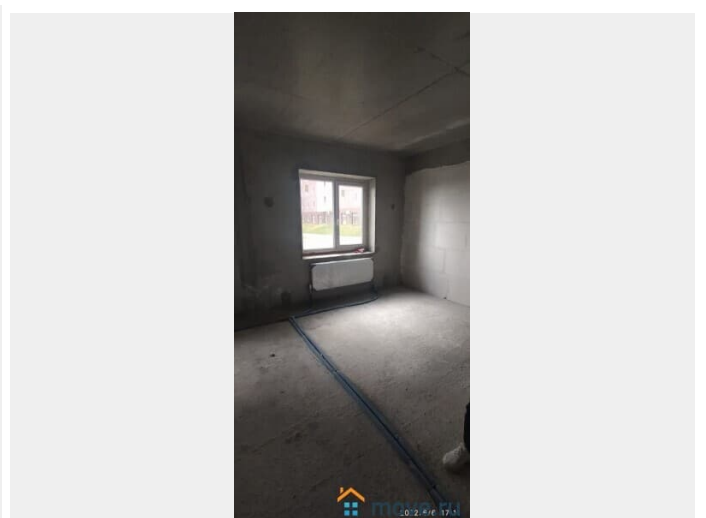

## Описание

(47825). Ростов-на-Дону, Левенцовка (ЗЖМ), Еременко, 1-комнатную квартиру, 1/9-панельного дома, 2021г.п, 35/18/10 кв.м, свободная планировка, окна на дет.плещ., все удобства, ТЭЦ, санузел совмещенный, после строит.