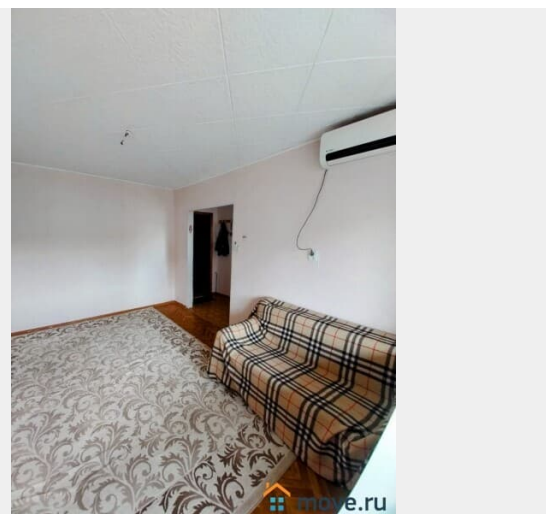

## Описание

ЛОТ 54666 Продаем 1-комнатную квартиру. Квартира расположена на 9 этаже 9 этажного панельного дома. Общая площадь 24 кв. м Выполнен свежий ремонт, квартира не сдавалась. Развитая инфраструктура, рядом три остановки автобусы во все направления, магазины, рынки, аптеки, школа, сад, ЮФУ, банк, поликлиника. Квартира тёплая, окна выходят на солнечную сторону. Покажем в любое удобное для Вас время.