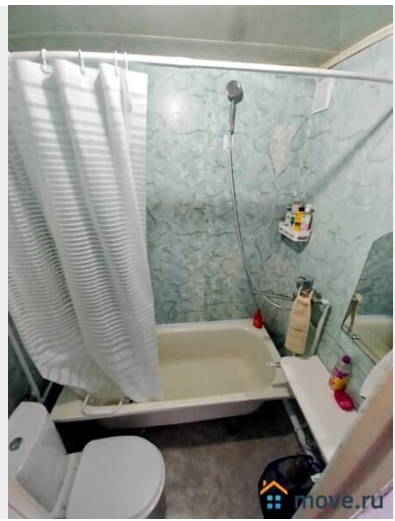

раздельные

Тип балкона

балкон

Тип санузла	раздельный
Покрытие пола	ламинат
Вид из окна	во двор
Ремонт	косметический
Год постройки	1987 г.

интернет, лифт

## Описание

ЛОТ 54666 Продаем 1-комнатную квартиру. Квартира расположена на 9 этаже 9 этажного панельного дома. Общая площадь 24 кв. м Выполнен свежий ремонт, квартира не сдавалась. Развитая инфраструктура, рядом три остановки автобусы во все направления, магазины, рынки, аптеки, школа, сад, ЮФУ, банк, поликлиника. Квартира тёплая, окна выходят на солнечную сторону. Покажем в любое удобное для Вас время.