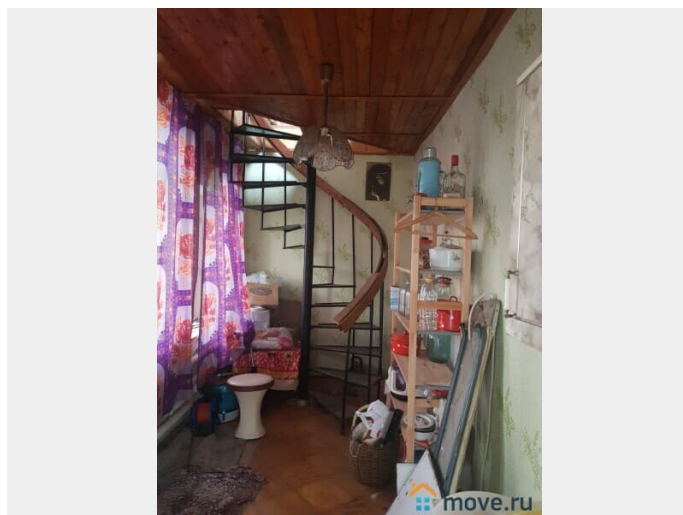

Жилая площадь

40 м<sup>2</sup>

Площадь кухни

8 м<sup>2</sup>

Общая площадь

63 м<sup>2</sup>

**Детали объекта**

Тип сделки

Продам

Раздел

[Дома, дачи](#)

Строение

Кирпичное

возможен торг, отопление, водопровод, канализация,  
электричество, газ

**Описание**

Лот 13826с. Продаем двухэтажный кирпичный дом в С/Т Мичуринец. Общая площадь 63 кв.м. 3-комнаты. Без удобств.

для заметок

Электричество и газ в доме. Вода - колонка.  
Канализация - яма. Отопление - котел.  
Санузел во дворе. Хорошее состояние. Двор  
свой - 6 соток. Торг уместен. Ипотека  
подходит. Звоните, Геннадий.