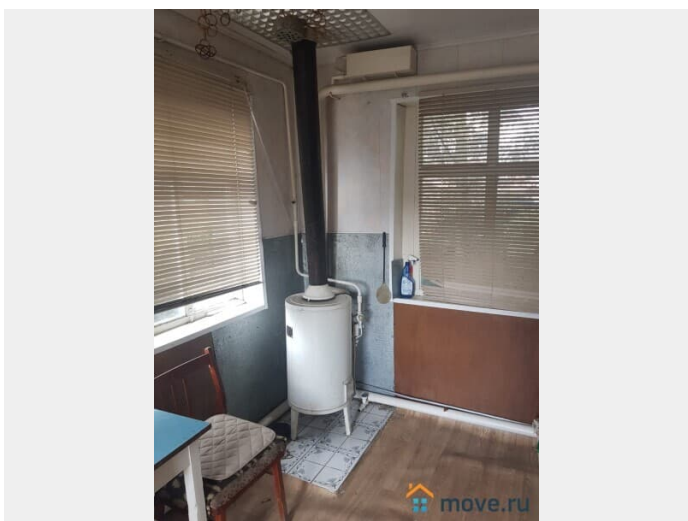

Жилая площадь

40 м<sup>2</sup>

Площадь кухни

8 м<sup>2</sup>

Общая площадь

63 м<sup>2</sup>

**Детали объекта**

Тип сделки

Продам

Раздел

[Дома, дачи](#)

Строение

Кирпичное

возможен торг, отопление, водопровод, канализация,  
электричество, газ

**Описание**

Лот 13826с. Продаем двухэтажный кирпичный дом в С/Т Мичуринец. Общая площадь 63 кв.м. 3-комнаты. Без удобств.

для заметок

Электричество и газ в доме. Вода - колонка.  
Канализация - яма. Отопление - котел.  
Санузел во дворе. Хорошее состояние. Двор  
свой - 6 соток. Торг уместен. Ипотека  
подходит. Звоните, Геннадий.