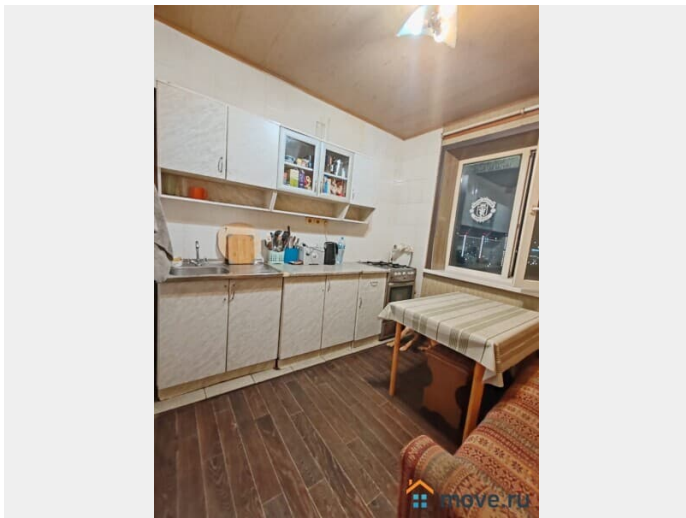

количество шума с улицы, позволяя сохранить ощущение уединенности. Рядом вся необходимая инфраструктура: остановки общественного транспорта, аптеки, «Магнит», «Пятёрочка», детский сад №232, центр развития ребёнка «Радуга», школа №70, больница СКЖД, поликлиника №1. Всего один собственник, ипотека подходит, частично оставляем мебель. Не упустите шанс приобрести идеальную квартиру своей мечты прямо сейчас!