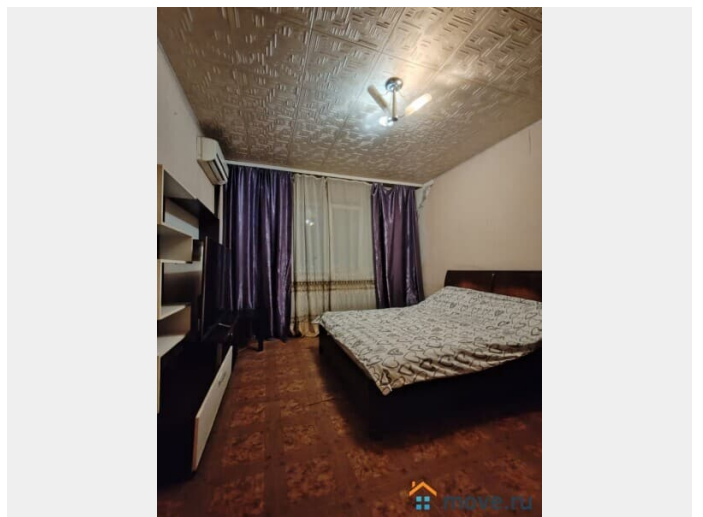

количество шума с улицы, позволяя сохранить ощущение уединенности. Рядом вся необходимая инфраструктура: остановки общественного транспорта, аптеки, «Магнит», «Пятёрочка», детский сад №232, центр развития ребёнка «Радуга», школа №70, больница СКЖД, поликлиника №1. Всего один собственник, ипотека подходит, частично оставляем мебель. Не упустите шанс приобрести идеальную квартиру своей мечты прямо сейчас!