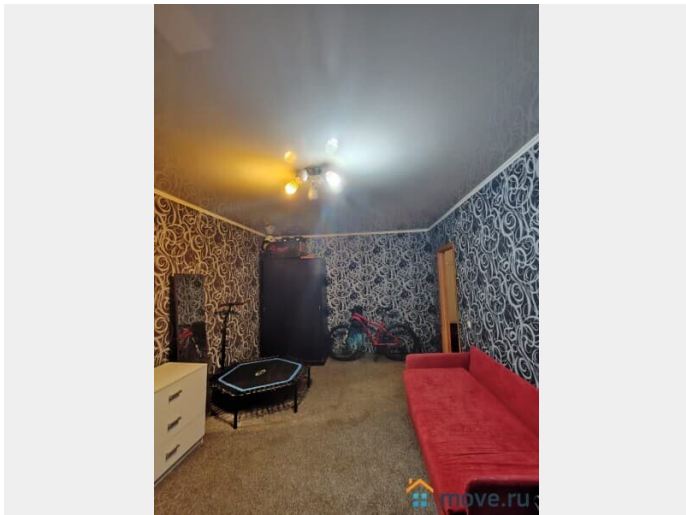

количество шума с улицы, позволяя сохранить ощущение уединенности. Рядом вся необходимая инфраструктура: остановки общественного транспорта, аптеки, «Магнит», «Пятёрочка», детский сад №232, центр развития ребёнка «Радуга», школа №70, больница СКЖД, поликлиника №1. Всего один собственник, ипотека подходит, частично оставляем мебель. Не упустите шанс приобрести идеальную квартиру своей мечты прямо сейчас!