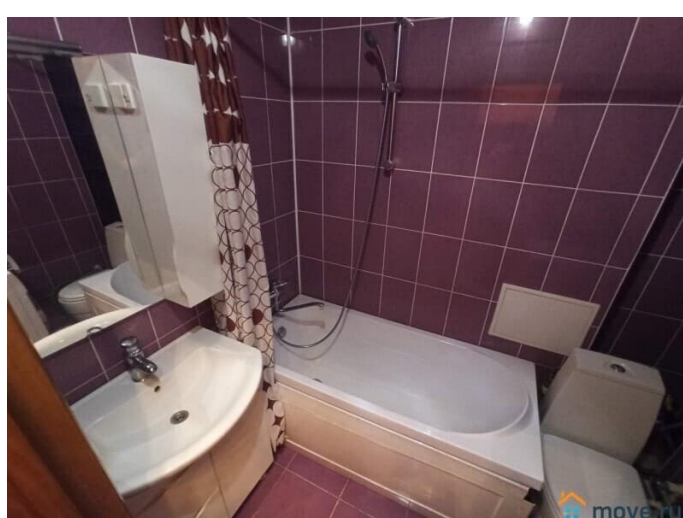

интернет, лифт

Описание

Лот 50706с Продаем уютную студию в новом современном ЖК "Звездный". Квартира расположена на 12 этаже 24 этажного кирпичного дома. Общая площадь 36 квадратных метра. В квартире выполнен качественный ремонт из дорогих материалов. Лоджия с панорамными остеклением. В доме 2 лифта. Под домом подземный паркинг. В шаговой доступности вся развитая инфраструктура: детские и спортивные площадки, садик, школа, супермаркет, аптека. Отличная транспортная развязка. Покажем в любое удобное для Вас время. Звоните. Наталья.