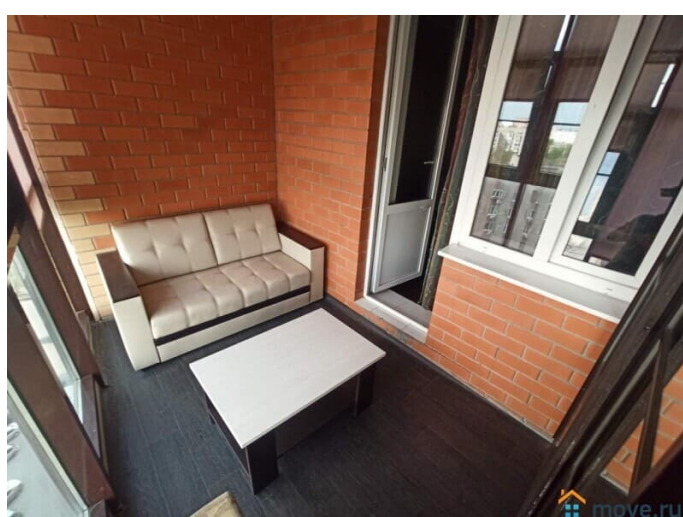

интернет, лифт

Описание

Лот 50706с Продаем уютную студию в новом современном ЖК "Звездный". Квартира расположена на 12 этаже 24 этажного кирпичного дома. Общая площадь 36 квадратных метра. В квартире выполнен качественный ремонт из дорогих материалов. Лоджия с панорамными остеклением. В доме 2 лифта. Под домом подземный паркинг. В шаговой доступности вся развитая инфраструктура: детские и спортивные площадки, садик, школа, супермаркет, аптека. Отличная транспортная развязка. Покажем в любое удобное для Вас время. Звоните. Наталья.