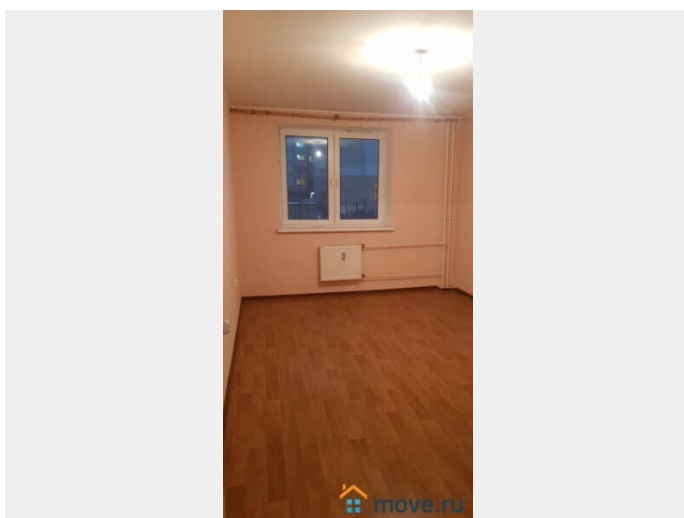

Тип санузла	раздельный
Покрытие пола	линолеум
Вид из окна	во двор
Ремонт	косметический
Год постройки	2015 г.

интернет, лифт

Описание

Лот 52579с Продаем 2 комнатную квартиру в новом современном экологически чистом районе ЖК "Суворовский". Квартира расположена на 2 этаже 19 этажного монолитного дома. Общая площадь 72 квадратных метра. Квартира светлая, просторная, уютная. Большая лоджия на две комнаты. В шаговой доступности вся развитая инфраструктура. Покажем в любое удобное для Вас время. Звоните. Екатерина.