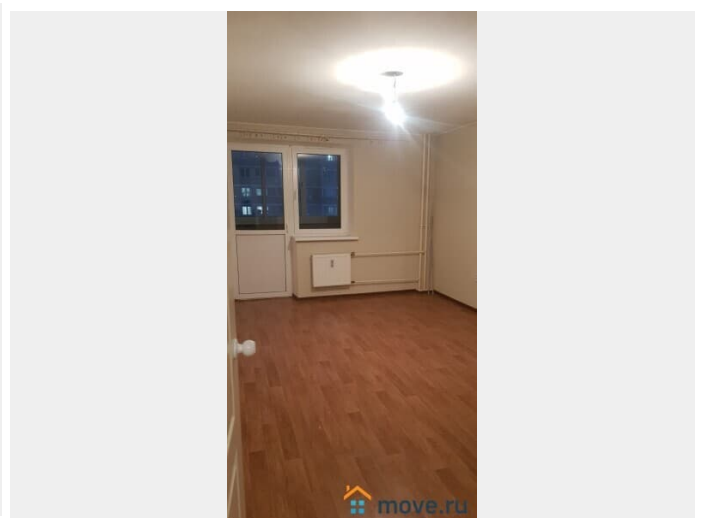

Тип санузла	раздельный
Покрытие пола	линолеум
Вид из окна	во двор
Ремонт	косметический
Год постройки	2015 г.

интернет, лифт

Описание

Лот 52579с Продаем 2 комнатную квартиру в новом современном экологически чистом районе ЖК "Суворовский". Квартира расположена на 2 этаже 19 этажного монолитного дома. Общая площадь 72 квадратных метра. Квартира светлая, просторная, уютная. Большая лоджия на две комнаты. В шаговой доступности вся развитая инфраструктура. Покажем в любое удобное для Вас время. Звоните. Екатерина.