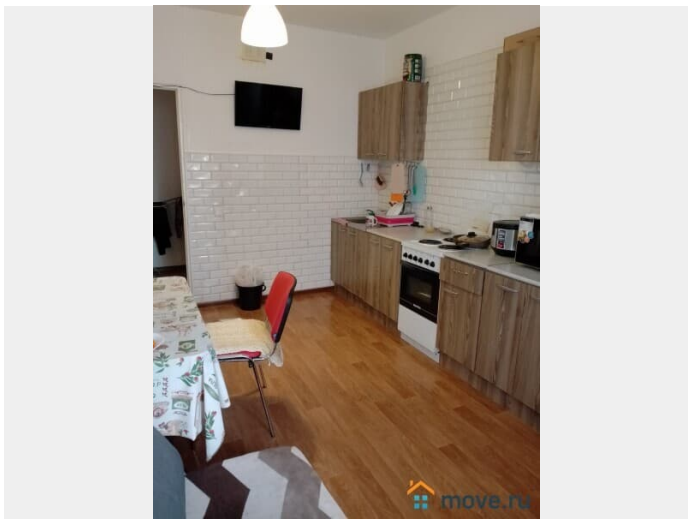

## Описание

Лот 52842с Продаем 2 комнатную квартиру в новом современном экологически чистом районе ЖК "Суворовский". Квартира расположена на 5 этаже 18 этажного панельного дома. Общая площадь 64.3 квадратных метра. Отличная теплая квартира, с хорошей планировкой. Большая раздельная ванная комната. Балкон и лоджия выходят во двор. Во дворе детская площадка, спортивная площадка. Рядом два ТЦ. Покажем в любое удобное для Вас время. Звоните. Наталья.