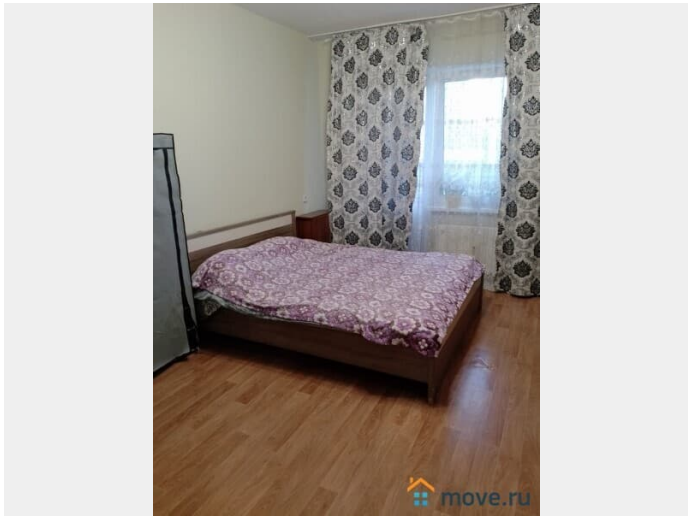

раздельные

Тип балкона	балкон
Тип санузла	раздельный
Покрытие пола	линолеум
Вид из окна	во двор
Ремонт	косметический
Год постройки	2015 г.

возможен торг, интернет, лифт

## Описание

Лот 52842с Продаем 2 комнатную квартиру в новом современном экологически чистом районе ЖК "Суворовский". Квартира расположена на 5 этаже 18 этажного панельного дома. Общая площадь 64.3 квадратных метра. Отличная теплая квартира, с хорошей планировкой. Большая раздельная ванная комната. Балкон и лоджия выходят во двор. Во дворе детская площадка, спортивная площадка. Рядом два ТЦ. Покажем в любое удобное для Вас время. Звоните. Наталья.