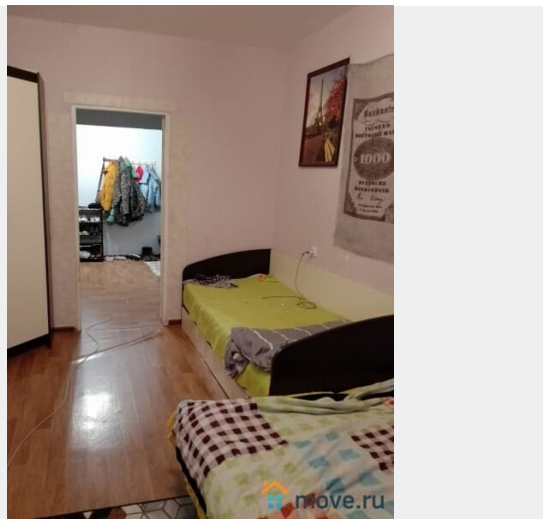

раздельные

Тип балкона	балкон
Тип санузла	раздельный
Покрытие пола	линолеум
Вид из окна	во двор
Ремонт	косметический
Год постройки	2015 г.

возможен торг, интернет, лифт

## Описание

Лот 52842с Продаем 2 комнатную квартиру в новом современном экологически чистом районе ЖК "Суворовский". Квартира расположена на 5 этаже 18 этажного панельного дома. Общая площадь 64.3 квадратных метра. Отличная теплая квартира, с хорошей планировкой. Большая раздельная ванная комната. Балкон и лоджия выходят во двор. Во дворе детская площадка, спортивная площадка. Рядом два ТЦ. Покажем в любое удобное для Вас время. Звоните. Наталья.