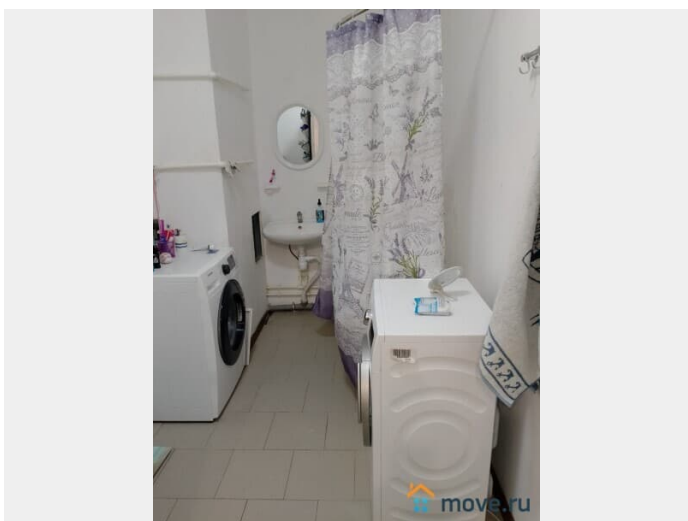

## Описание

Лот 52842с Продаем 2 комнатную квартиру в новом современном экологически чистом районе ЖК "Суворовский". Квартира расположена на 5 этаже 18 этажного панельного дома. Общая площадь 64.3 квадратных метра. Отличная теплая квартира, с хорошей планировкой. Большая раздельная ванная комната. Балкон и лоджия выходят во двор. Во дворе детская площадка, спортивная площадка. Рядом два ТЦ. Покажем в любое удобное для Вас время. Звоните. Наталья.