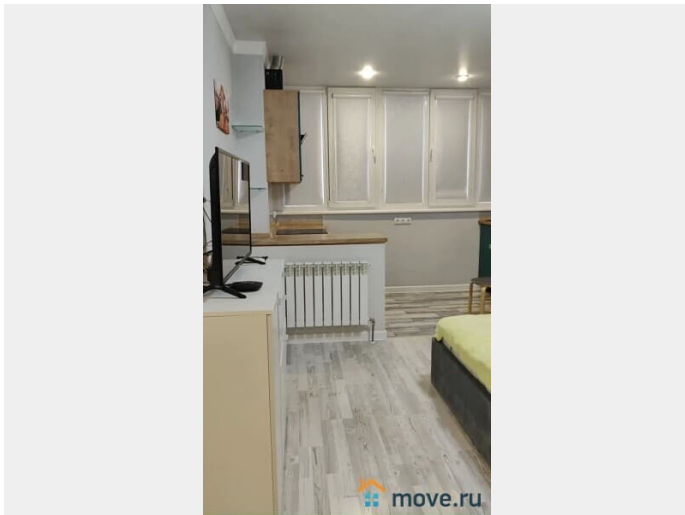

ежедневные покупки без лишних перемещений. Приобретая эту квартиру, вы выбираете комфортное и безопасное жильё в прекрасном районе Ростова-на-Дону. Звоните, на все вопросы ответит Юлия.