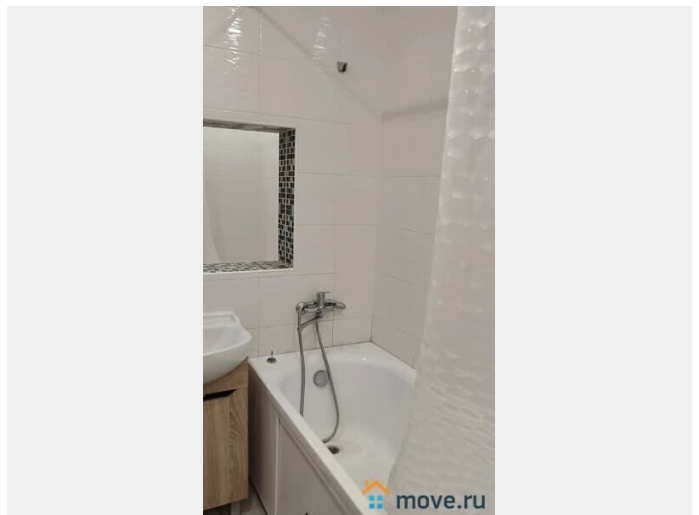

ежедневные покупки без лишних перемещений. Приобретая эту квартиру, вы выбираете комфортное и безопасное жильё в прекрасном районе Ростова-на-Дону. Звоните, на все вопросы ответит Юлия.