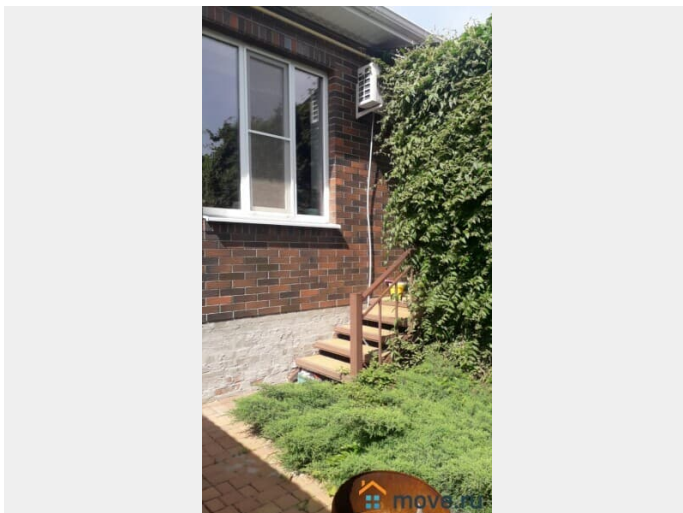

🕒 Создано: 27.05.2022 в 15:55

🔄 Обновлено: 01.04.2026 в 16:13

Ростов-на-Дону, улица Слепая, д. 5

10 750 000 ₹

Ростов-на-Дону, улица Слепая, д. 5

Улица

[улица Слепая](#)

для заметок

89 м²

Детали объекта

Тип сделки

Продам

Раздел

[Дома, дачи](#)

Строение

Кирпичное

возможен торг, туалет в доме, душ в доме, кухня,
отопление, канализация, электричество, газ

Описание

ЛОТ 13946 Продаём в с/т Садовод-любитель
1-этажный кирп. дом, 2016г., Дом построен
на 4 сотках, общей площадью 86 кв.метров.,

Раздельные три комнаты, все удобства, электричество в доме, вода в доме, канализация яма, отопление котел, газ в доме, санузел в доме, крыша металлочерепица, состояние отличное, подъездные пути грунт, въезд, двор свой. Дом из двойного кирпича, облицован глазурированным кирпичом. для себя строили дом. В коридоре люк, внизу обустроенный подвал. В спальнях -полы -доска натуральный деревянный шпон, двери Torexx.стены-рогужка, один раз покрасили, в доме 3 сплита: в комнатах, и на кухне, остаются. Двухконтурный котёл, на кухне, ванной, в прихожей- тёплые полы. Крыша в четыре слоя-звукошумоизоляция, не слышно дождь. Фундамент прочный, глубокий, что позволит построить второй этаж. В доме установлена пожарная и охранная сигнализация. Развитая инфраструктура. В шаговой доступности есть всё необходимое для комфортной жизни: детские сады с бассейном, школа, супермаркеты, торговые центры, поликлиника. Отличная транспортная развязка! Документы готовы к продаже! Подходят все виды расчёта! Торг уместен! Покажем в любое удобное для Вас время! Звоните! Юлия Ф.