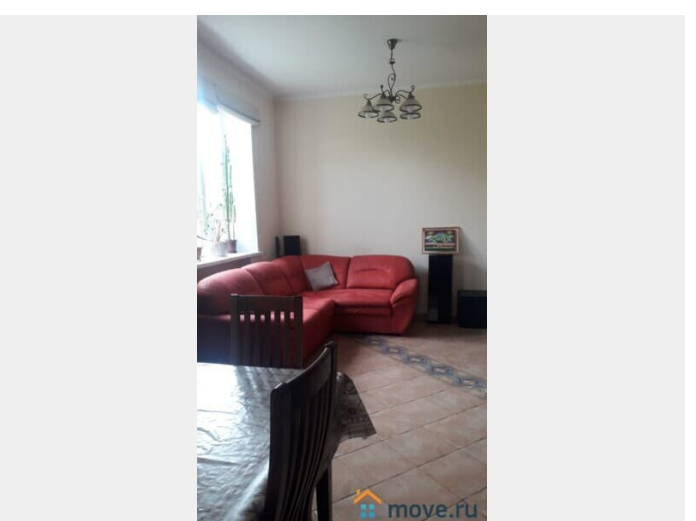

возможен торг, туалет в доме, душ в доме, кухня,
отопление, канализация, электричество, газ

Описание

ЛОТ 13946 Продаём в с/т Садовод-любитель
1-этажный кирп. дом, 2016г., Дом построен
на 4 сотках, общей площадью 86 кв.метров.,

Раздельные три комнаты, все удобства, электричество в доме, вода в доме, канализация яма, отопление котел, газ в доме, санузел в доме, крыша металлочерепица, состояние отличное, подъездные пути грунт, въезд, двор свой. Дом из двойного кирпича, облицован глазурированным кирпичом. для себя строили дом. В коридоре люк, внизу обустроенный подвал. В спальнях -полы -доска натуральный деревянный шпон, двери Torexx.стены-рогужка, один раз покрасили, в доме 3 сплита: в комнатах, и на кухне, остаются. Двухконтурный котёл, на кухне, ванной, в прихожей- тёплые полы. Крыша в четыре слоя-звукошумоизоляция, не слышно дождь. Фундамент прочный, глубокий, что позволит построить второй этаж. В доме установлена пожарная и охранная сигнализация. Развитая инфраструктура. В шаговой доступности есть всё необходимое для комфортной жизни: детские сады с бассейном, школа, супермаркеты, торговые центры, поликлиника. Отличная транспортная развязка! Документы готовы к продаже! Подходят все виды расчёта! Торг уместен! Покажем в любое удобное для Вас время! Звоните! Юлия Ф.