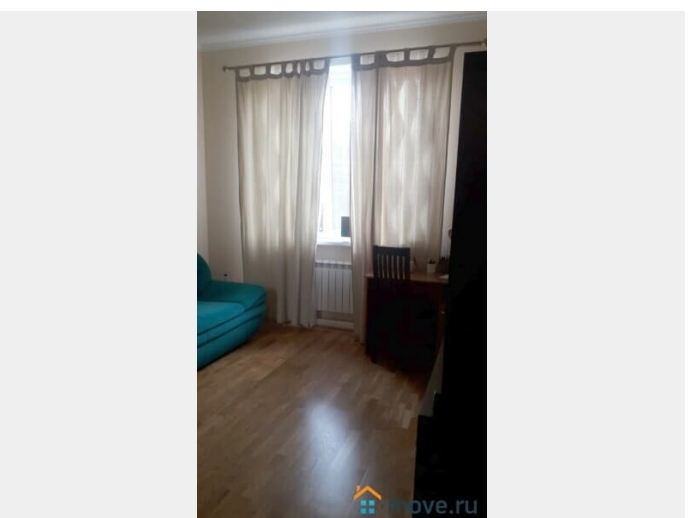

Раздельные три комнаты, все удобства, электричество в доме, вода в доме, канализация яма, отопление котел, газ в доме, санузел в доме, крыша металлочерепица, состояние отличное, подъездные пути грунт, въезд, двор свой. Дом из двойного кирпича, облицован глазурированным кирпичом. для себя строили дом. В коридоре люк, внизу обустроенный подвал. В спальнях -полы -доска натуральный деревянный шпон, двери Torexx.стены-рогужка, один раз покрасили, в доме 3 сплита: в комнатах, и на кухне, остаются. Двухконтурный котёл, на кухне, ванной, в прихожей- тёплые полы. Крыша в четыре слоя-звукошумоизоляция, не слышно дождь. Фундамент прочный, глубокий, что позволит построить второй этаж. В доме установлена пожарная и охранная сигнализация. Развитая инфраструктура. В шаговой доступности есть всё необходимое для комфортной жизни: детские сады с бассейном, школа, супермаркеты, торговые центры, поликлиника. Отличная транспортная развязка! Документы готовы к продаже! Подходят все виды расчёта! Торг уместен! Покажем в любое удобное для Вас время! Звоните! Юлия Ф.