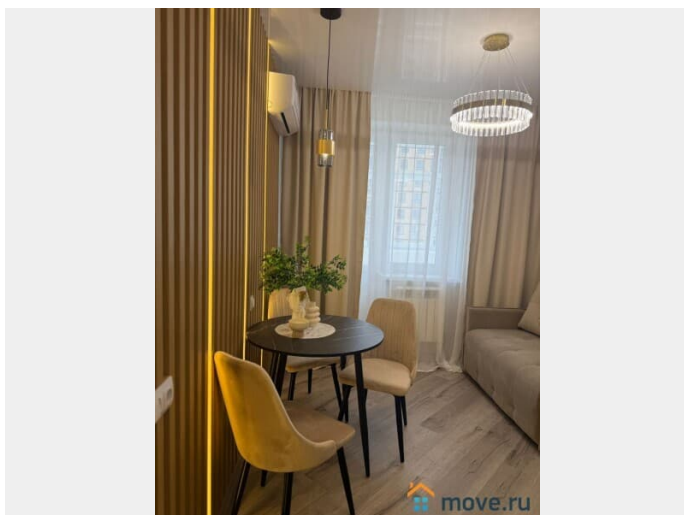

## Описание

ЛОТ 54956с Продаем евро двухкомнатную квартиру в новом современном ЖК "Горизонт". Квартира расположена на 15 этаже 24 этажного кирпично-монолитного дома. Общая площадь 40 кв.м. В квартире выполнен ремонт из дорогих материалов. Закрытая территория. В шаговой доступности вся развитая инфраструктура: детские и спортивные площадки, садик, школа, супермаркеты, торгово развлекательный центр. Покажем в любое удобное для Вас время. Звоните. Ольга.