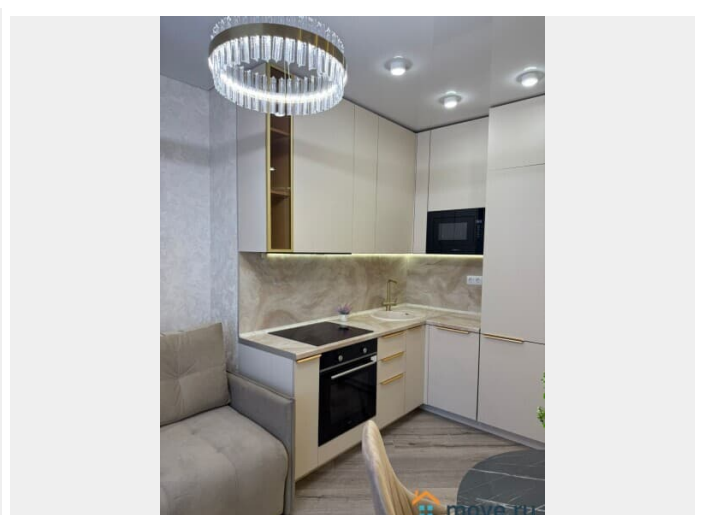

## Описание

ЛОТ 54956с Продаем евро двухкомнатную квартиру в новом современном ЖК "Горизонт". Квартира расположена на 15 этаже 24 этажного кирпично-монолитного дома. Общая площадь 40 кв.м. В квартире выполнен ремонт из дорогих материалов. Закрытая территория. В шаговой доступности вся развитая инфраструктура: детские и спортивные площадки, садик, школа, супермаркеты, торгово развлекательный центр. Покажем в любое удобное для Вас время. Звоните. Ольга.