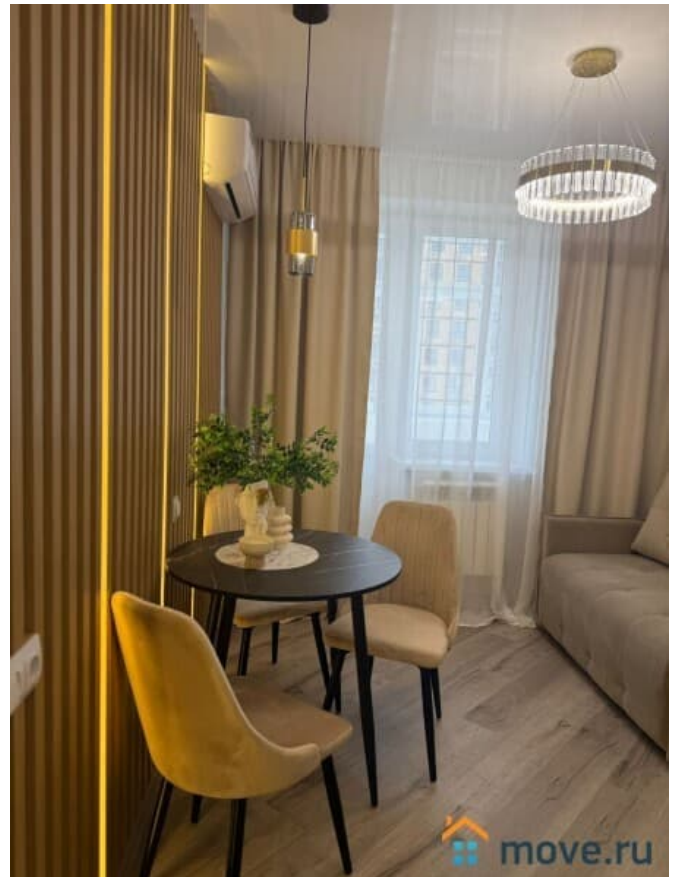

СтройРиэлт

79910861197

🕒 Создано: 07.07.2025 в 11:00

Обновлено: 11.04.2026 в 12:19

Ростов-на-Дону, улица Тибетская, д. 1Бс2

6 900 000 ₺

Ростов-на-Дону, улица Тибетская, д. 1Бс2

Улица

[улица Тибетская](#)

для заметок

Квартира

Количество комнат

2

Жилая площадь

30 м²

Площадь кухни

10 м²

Общая площадь

40 м²

Этаж

15/24

Детали объекта

Тип сделки

Продам

Раздел

[Квартиры](#)

Строение

Монолитно-кирпичное

Тип комнат

раздельные

Тип балкона

лоджия