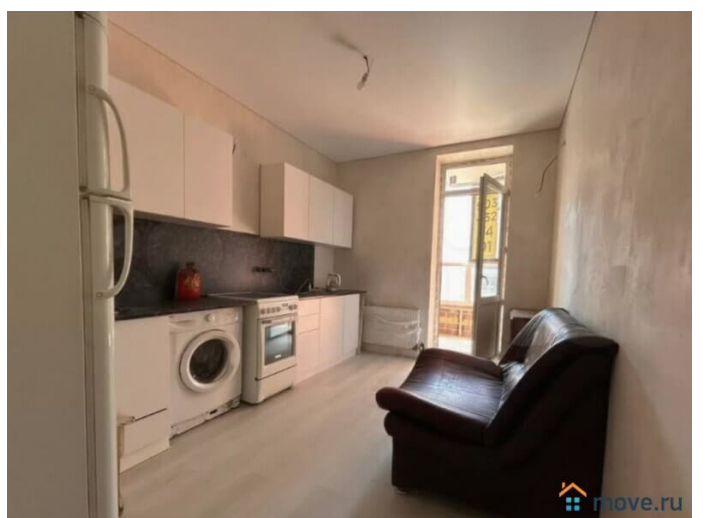

Год постройки

2023 г.

интернет, лифт

Описание

лот 56050 В продаже 1-комнатная квартира общей площадью 39 кв.м. В квартире поклеены обои, постелен ламинат на кухне в комнате и коридоре, в ванной кварцвинил. Установлен кухонный гарнитур, натяжные потолки, двери межкомнатные, установлен унитаз и ванна. Все новое, 2 пассажирских лифта и 1 грузовой, консьерж круглосуточно. Балкон застеклён, новая электрическая проводка разведена по всей квартире. Во дворе новая детская площадка, окна во двор, в 2х минутах ТЦ ""Горизонт". Аквапарк H2O, кафе и рестораны, остановка, детские сады, школы, Вузы. Очень развитая инфраструктура. Звоните, на все вопросы ответит Александра!