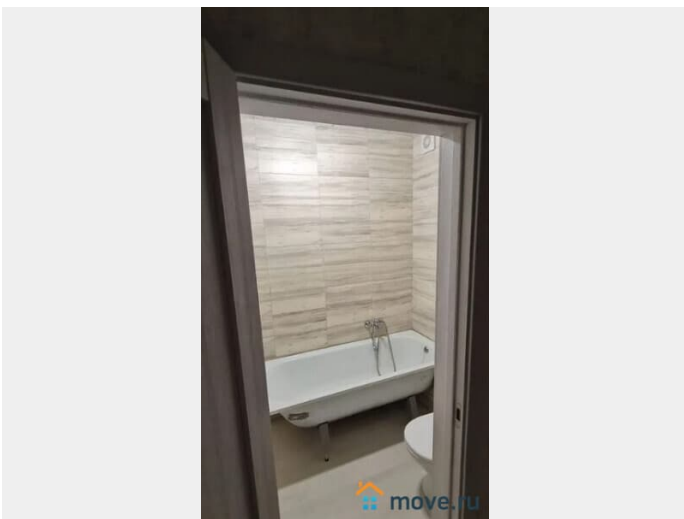

Тип санузла

совмещенный

Покрытие пола

ламинат

Вид из окна

во двор

Ремонт

косметический

Год постройки

2023 г.

интернет, лифт

Описание

лот 56050 В продаже 1-комнатная квартира общей площадью 39 кв.м. В квартире поклеены обои, постелен ламинат на кухне в комнате и коридоре, в ванной кварцвинил. Установлен кухонный гарнитур, натяжные потолки, двери межкомнатные, установлен унитаз и ванна. Все новое, 2 пассажирских лифта и 1 грузовой, консьерж круглосуточно. Балкон застеклён, новая электрическая проводка разведена по всей квартире. Во дворе новая детская площадка, окна во двор, в 2х минутах ТЦ ""Горизонт". Аквапарк H2O, кафе и рестораны, остановка, детские сады, школы, Вузы. Очень развитая инфраструктура. Звоните, на все вопросы ответит Александра!