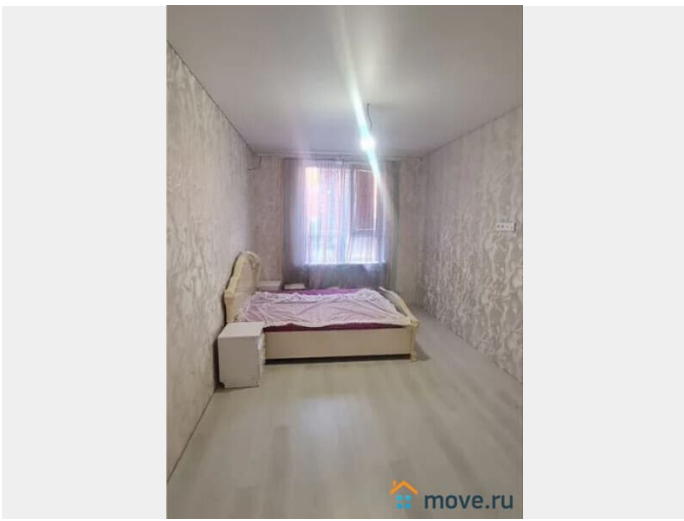

Год постройки

2023 г.

интернет, лифт

Описание

лот 56050 В продаже 1-комнатная квартира общей площадью 39 кв.м. В квартире поклеены обои, постелен ламинат на кухне в комнате и коридоре, в ванной кварцвинил. Установлен кухонный гарнитур, натяжные потолки, двери межкомнатные, установлен унитаз и ванна. Все новое, 2 пассажирских лифта и 1 грузовой, консьерж круглосуточно. Балкон застеклён, новая электрическая проводка разведена по всей квартире. Во дворе новая детская площадка, окна во двор, в 2х минутах ТЦ ""Горизонт". Аквапарк H2O, кафе и рестораны, остановка, детские сады, школы, Вузы. Очень развитая инфраструктура. Звоните, на все вопросы ответит Александра!