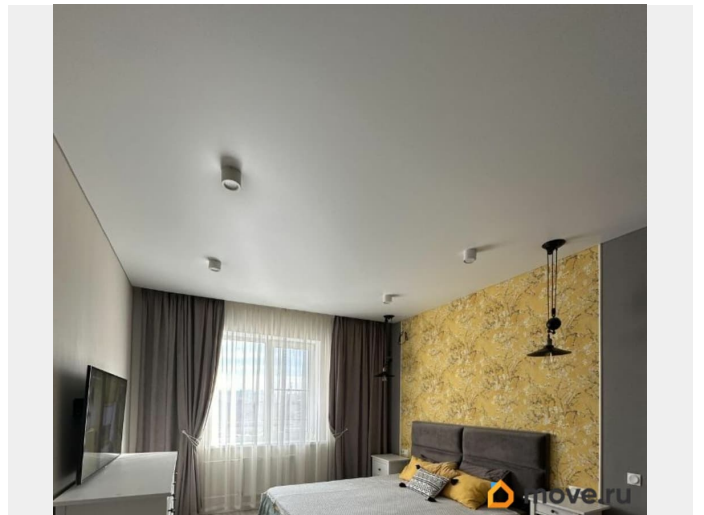

во двор

Ремонт

евро

лифт

Описание

Сдаю длительно квартиру в центр ЖК СУВОРОВСКИЙ. Отличные соседи. Развита инфраструктура.

Move.ru - вся недвижимость России