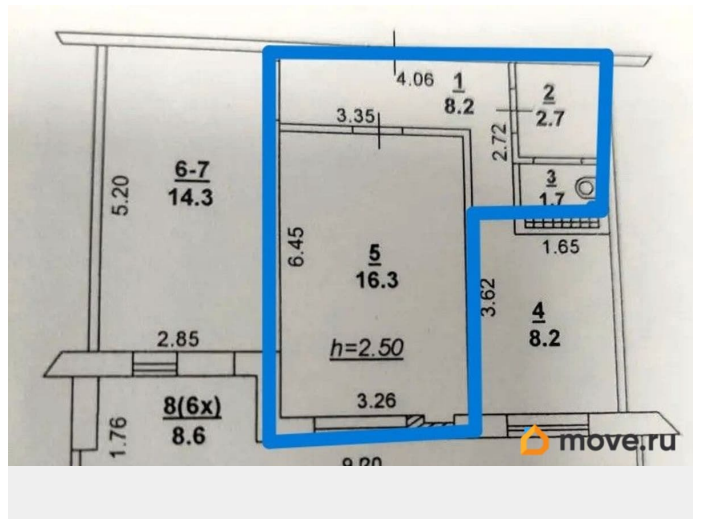

Округ

[Ростов-на-Дону, Ворошиловский район](#)

Улица

[площадь Королева](#)

Офис

Общая площадь

20 м²

Детали объекта

Тип сделки

Сдаю

Раздел

[Коммерческая недвижимость](#)

Описание

Сдается помещение 20 квадратных метров, вход с Королева. Высокий проходной трафик.

для заметок

Move.ru - вся недвижимость России