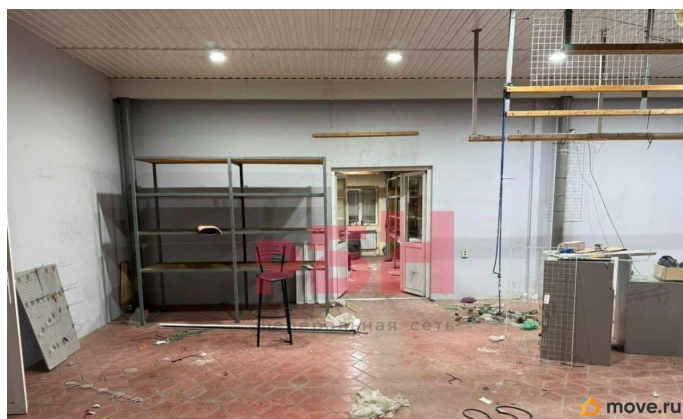

предусмотрен запасной выход, своя парковочная зона - свой закрытый двор с навесом - отличное решение для разгрузки/погрузки или уличного хранения - высота потолков 2,8 м - свободная планировка, возможны арендные каникулы - электроснабжение 220 В, мощность 30 кВт (возможность увеличения) - все коммуникации заведены: вода (холодная/горячая), автономное отопление, собственный санузел - установлены сплит-системы - оборудована охранной сигнализацией Универсальный формат - под торговлю, склад, мастерскую, пункт выдачи заказов, сервис и др. Возможен торг. -----

----- По всем вопросам можете обращаться к вашему персональному менеджеру: Виктория Сорокопуд консультант по направлению офисные и торговые помещения -----

----- Регион Бизнес Недвижимость Ростов-на-Дону От собственника. Без комиссии. Специальные условия для агентов по данному объекту. Номер объекта: #1/552675/17649