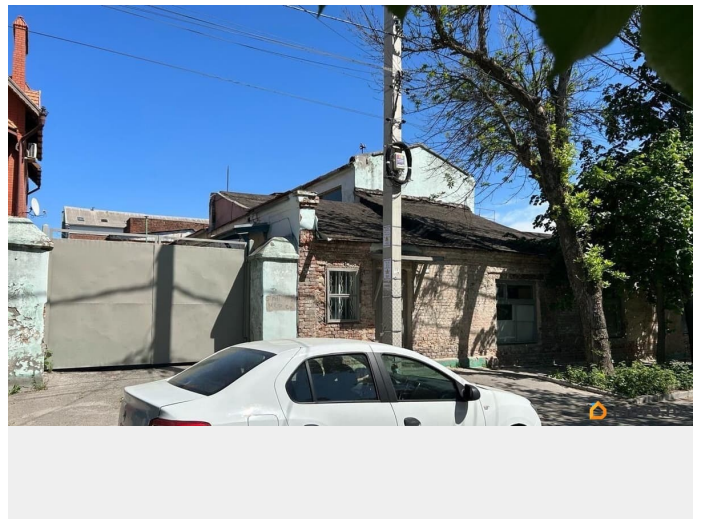

Move.ru - вся недвижимость России