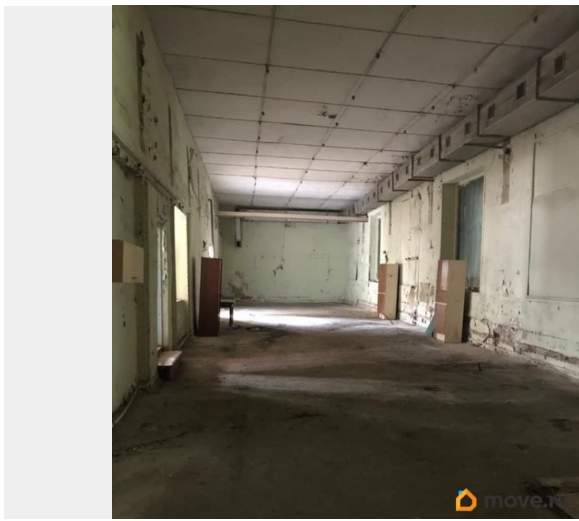

Move.ru - вся недвижимость России