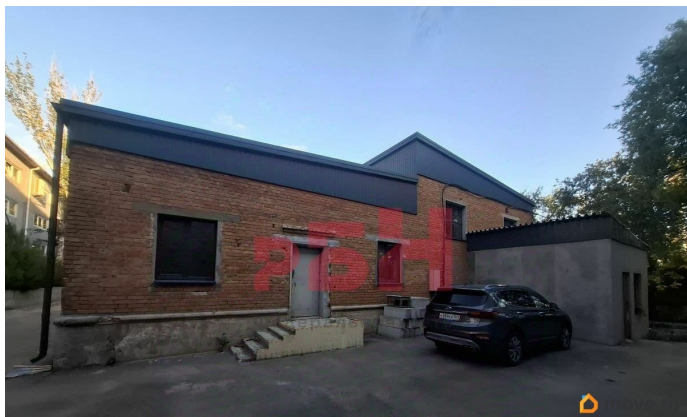

входа, подъезд только для газелей - высота потолков 4м - возможен ремонт под нужды арендатора: пол - наливной или плитка, стены - моющиеся, освещение - наличие шесть окон даёт возможность сделать кабинеты при необходимости - коммуникации: свой санузел, автономное отопление - разрешенная мощность до 30 кВт с возможностью увеличения, напряжение 380В - доступ для арендатора 24/7 -----

-----
- По всем вопросам можете обращаться к вашему персональному менеджеру: Ксенз Лариса - консультант по направлению складские, производственные и торговые помещения -----

----- Регион Бизнес
Недвижимость От собственника. Без комиссии. Специальные условия для агентов по всем нашим объектам. Номер объекта: #1/553051/17649