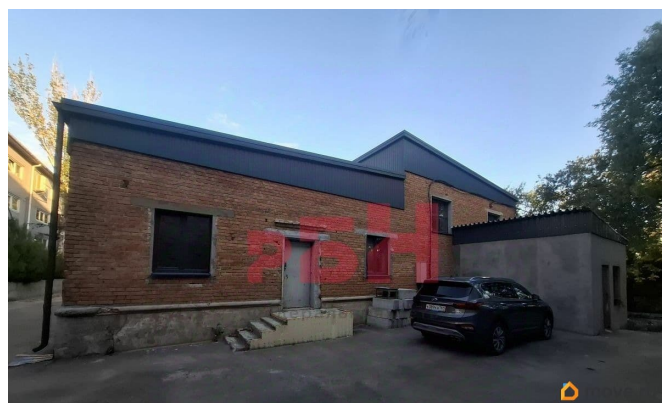

[Ростов-на-Дону, Ворошиловский район](#)

Улица

[площадь Ленина](#)

## Описание

Сдается производственное помещение с отдельным входом площадью 97, 6 кв. м по адресу г. Ростов-на-Дону, проспект Ленина, 115/2 Отлично подойдет под офис, пищевое производство, типографию, склад и тд  
Характеристики и преимущества: - 1-й этаж  
2-х этажного здания - отличное месторасположение, хороший автомобильный и пешеходный трафик - 2-я линия, вблизи располагается поликлиника, детский сад, супермаркет Магнит, ВУЗЦ, гимназия, аптека и многое другое - два

<https://rnd.move.ru/objects/9285798180>

**Регион Бизнес Недвижимость Ростов-на-Дону, Регион Бизнес Недвижимость Ростов-на-Дону**

**79889506358**

для заметок

входа, подъезд только для газелей - высота потолков 4м - возможен ремонт под нужды арендатора: пол - наливной или плитка, стены - моющиеся, освещение - наличие шесть окон даёт возможность сделать кабинеты при необходимости - коммуникации: свой санузел, автономное отопление - разрешенная мощность до 30 кВт с возможностью увеличения, напряжение 380В - доступ для арендатора 24/7 -----