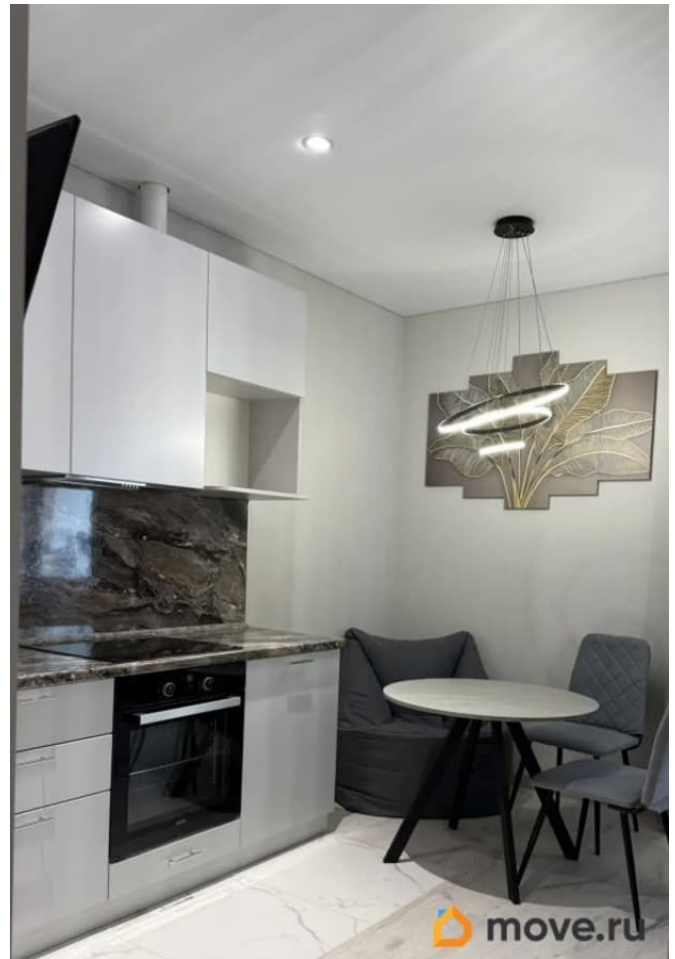

🕒 Создано: 30.03.2026 в 17:56

🔄 Обновлено: 30.03.2026 в 18:33

Агент

79885705268

**Ростовская область, Ростов-на-Дону,
улица 26-я Линия, 35/2**

32 000 ₽

Ростовская область, Ростов-на-Дону, улица 26-я Линия, 35/2

Округ

[Ростов-на-Дону, Пролетарский район](#)

Квартира

Жилая площадь

15 м²

Площадь кухни

4 м²

Общая площадь

26 м²

Этаж

16/24

Детали объекта

Тип сделки

Сдаю

Раздел

[Квартиры](#)

Тип балкона

лоджия

Тип санузла

совмещенный

Вид из окна

во двор

Ремонт

для заметок