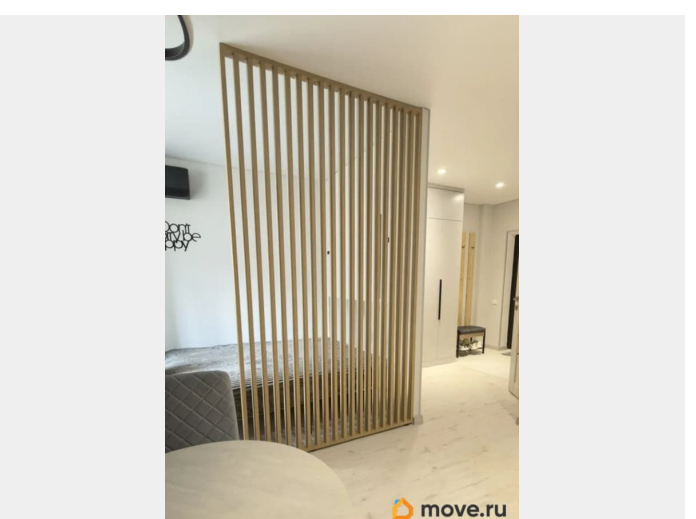

## Описание

Уникальное предложение по аренде недвижимости в Ростове-на-Дону: просторная квартира студия в современном жилом комплексе на улице 26-я Линия, 35/2.

Квартира расположена на 16 этаже 24-этажного кирпично-монолитного дома, построенного в 2024 году. Дизайнерский ремонт выполнен с использованием качественных материалов, что позволяет сразу заселиться и наслаждаться комфортом.

В квартире есть всё необходимое для комфортного проживания. Лоджия станет вашим уютным местом для отдыха.

Безопасность и комфорт жильцов обеспечены многоуровневой парковкой и своей котельной, которая гарантирует надёжное отопление. Жк Линии, закрытая территория, паркинг, рядом парк Островского, Шолохова, театральная, Красноармейская, Пушкинская, Мед. институт, Вересаева. Не упустите шанс уже сегодня арендовать эту новую квартиру! Позвоните прямо сейчас, чтобы узнать больше