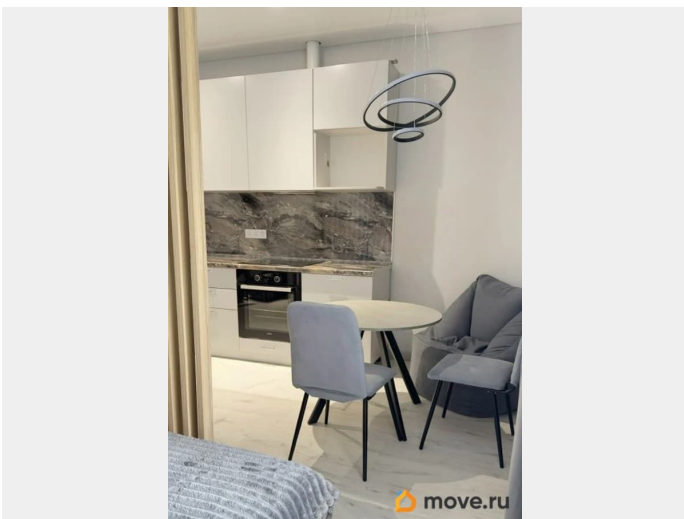

## Описание

Уникальное предложение по аренде недвижимости в Ростове-на-Дону: просторная квартира студия в современном жилом комплексе на улице 26-я Линия, 35/2.

Квартира расположена на 16 этаже 24-этажного кирпично-монолитного дома, построенного в 2024 году. Дизайнерский ремонт выполнен с использованием качественных материалов, что позволяет сразу заселиться и наслаждаться комфортом.

В квартире есть всё необходимое для комфортного проживания. Лоджия станет вашим уютным местом для отдыха.

Безопасность и комфорт жильцов обеспечены многоуровневой парковкой и своей котельной, которая гарантирует надёжное отопление. Жк Линии, закрытая территория, паркинг, рядом парк Островского, Шолохова, театральная, Красноармейская, Пушкинская, Мед. институт, Вересаева. Не упустите шанс уже сегодня арендовать эту новую квартиру! Позвоните прямо сейчас, чтобы узнать больше