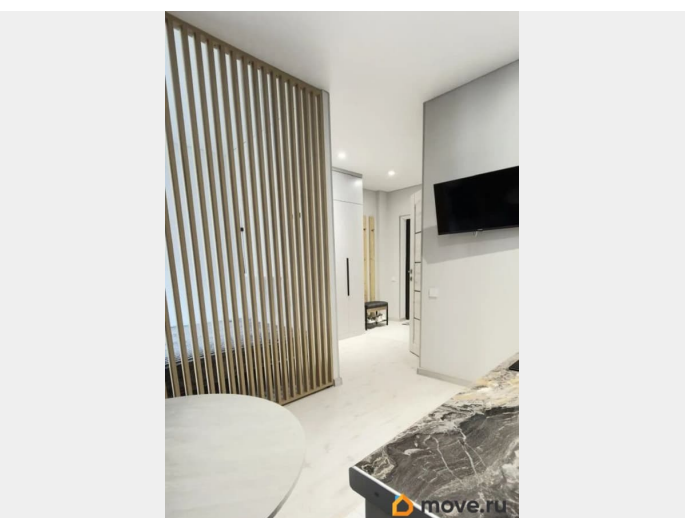

## Описание

Уникальное предложение по аренде недвижимости в Ростове-на-Дону: просторная квартира студия в современном жилом комплексе на улице 26-я Линия, 35/2.

Квартира расположена на 16 этаже 24-этажного кирпично-монолитного дома, построенного в 2024 году. Дизайнерский ремонт выполнен с использованием качественных материалов, что позволяет сразу заселиться и наслаждаться комфортом.

В квартире есть всё необходимое для комфортного проживания. Лоджия станет вашим уютным местом для отдыха.

Безопасность и комфорт жильцов обеспечены многоуровневой парковкой и своей котельной, которая гарантирует надёжное отопление. Жк Линии, закрытая территория, паркинг, рядом парк Островского, Шолохова, театральная, Красноармейская, Пушкинская, Мед. институт, Вересаева. Не упустите шанс уже сегодня арендовать эту новую квартиру! Позвоните прямо сейчас, чтобы узнать больше