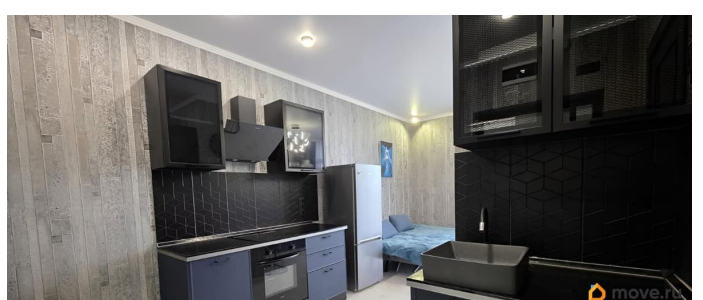

дизайнерский

Квартира в новостройке

да

интернет, мебель, мебель на кухне, телевизор, стиральная машина, холодильник, лифт, парковка

Описание

Студия с шикарным панорамным видом на Юг! В ЖК Соколова 68, Центр города, Кировский район. Подойдёт тем, кто ценит приватность и отличный вид! Вживую смотрится эффектнее! Большое панорамное окно, Есть вся мебель и техника, ЖК Соколова 68 Комплекс Бизнес-класса в самом центре города! Тихий центр, 5 минут ходьбы до ул. Пушкинская или ДГТУ, или Киноцентр БОЛЬШОЙ; Рядом супермаркеты, школы, детские сады, ДГТУ, РИНХ, РАНХиГС Отличная транспортная развязка (в двух шагах Красноармейская и Ворошиловский, можно уехать в любой конец города); ЖК Соколова 68 лучший в этой локации (ближайшие аналоги: Рубин, Кристалл 1, Университетский 137); Собственный торговый комплекс и детский сад на территории ЖК; ЗЕЛЕНАЯ УХОЖЕННАЯ территория с детскими площадками под навесом и зонами отдыха для взрослых; Стильные холлы с зеркалами; В каждом подъезде консьерж; Премиальные лифты KONE (скоростные и тихие); Наземный и подземный паркинг; Здания оснащены собственной крышной котельной, это даёт возможность регулировать отопление в квартире; Видеонаблюдение по периметру дома и внутри; Система Умный дом управление со смартфона; Закрытая охраняемая территория и круглосуточная охрана.