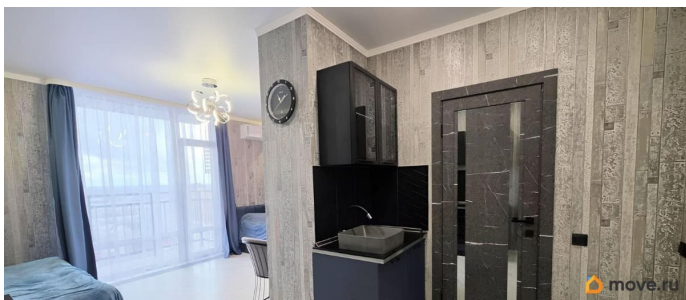

дизайнерский

Квартира в новостройке

да

интернет, мебель, мебель на кухне, телевизор, стиральная машина, холодильник, лифт, парковка

Описание

Студия с шикарным панорамным видом на Юг! В ЖК Соколова 68, Центр города, Кировский район. Подойдёт тем, кто ценит приватность и отличный вид! Вживую смотрится эффектнее! Большое панорамное окно, Есть вся мебель и техника, ЖК Соколова 68 Комплекс Бизнес-класса в самом центре города! Тихий центр, 5 минут ходьбы до ул. Пушкинская или ДГТУ, или Киноцентр БОЛЬШОЙ; Рядом супермаркеты, школы, детские сады, ДГТУ, РИНХ, РАНХиГС Отличная транспортная развязка (в двух шагах Красноармейская и Ворошиловский, можно уехать в любой конец города); ЖК Соколова 68 лучший в этой локации (ближайшие аналоги: Рубин, Кристалл 1, Университетский 137); Собственный торговый комплекс и детский сад на территории ЖК; ЗЕЛЕНАЯ УХОЖЕННАЯ территория с детскими площадками под навесом и зонами отдыха для взрослых; Стильные холлы с зеркалами; В каждом подъезде консьерж; Премиальные лифты KONE (скоростные и тихие); Наземный и подземный паркинг; Здания оснащены собственной крышной котельной, это даёт возможность регулировать отопление в квартире; Видеонаблюдение по периметру дома и внутри; Система Умный дом управление со смартфона; Закрытая охраняемая территория и круглосуточная охрана.