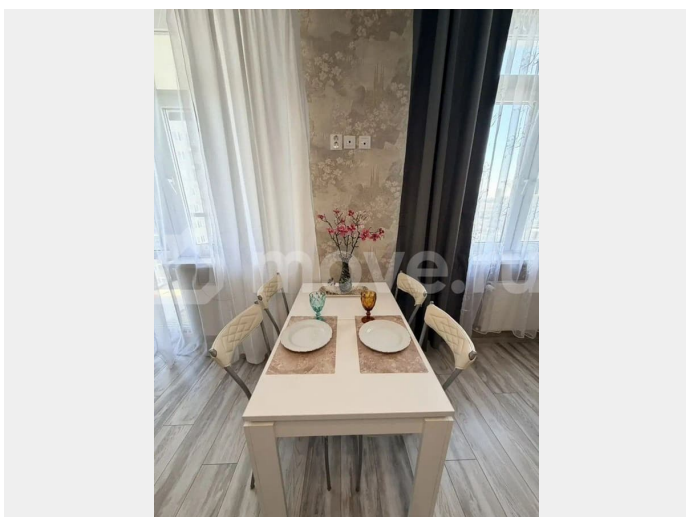

Звоните, покажу в удобное время.