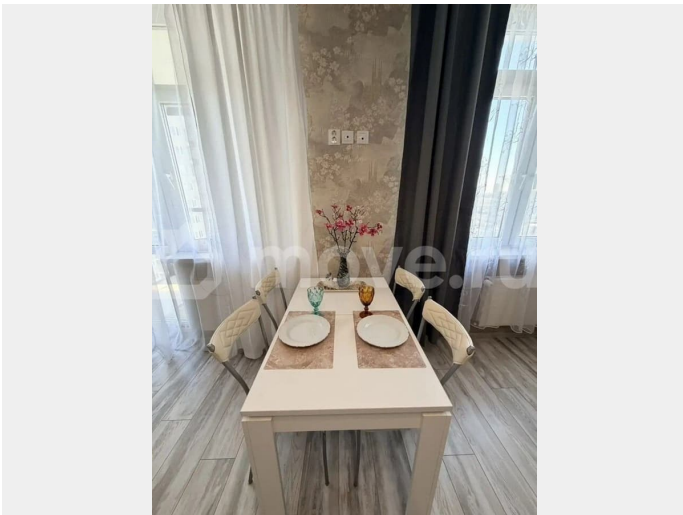

Звоните, покажу в удобное время.