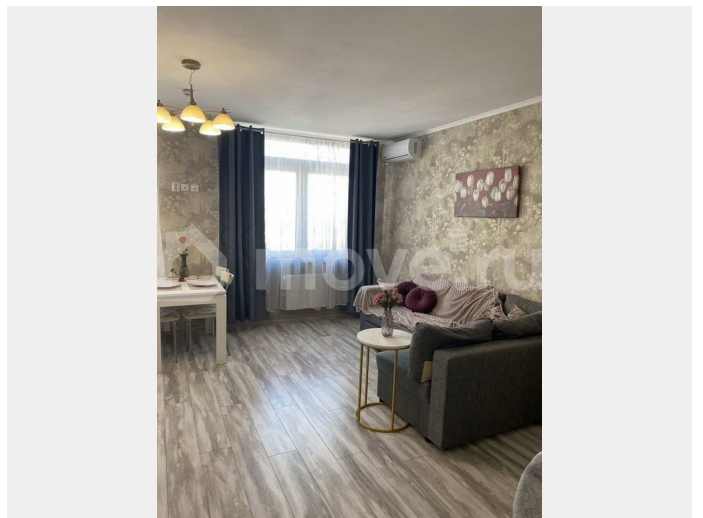

Звоните, покажу в удобное время.