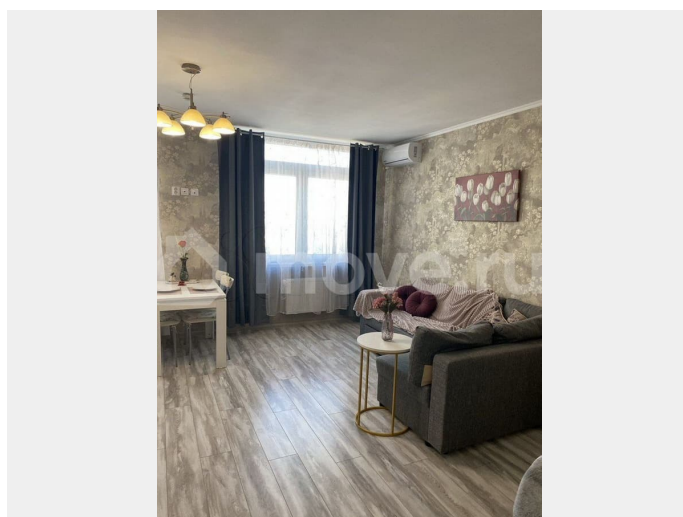

Звоните, покажу в удобное время.