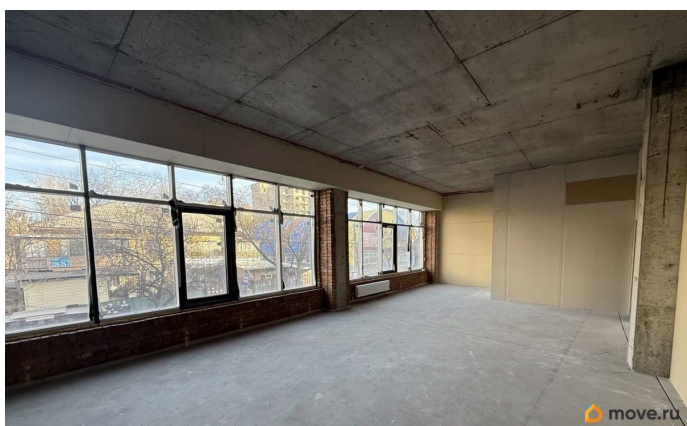

Заводская) Высокий автомобильный трафик В здании есть арендаторы с трафиком Помещение отлично подходит под детский игровой или развивающий центр, спортивный клуб, а так же другие виды деятельности. Уже арендует: Шаурма, пиццерия, барбершоп

Только актуальные объекты, работаем от собственника, без комиссии Ваш специалист по недвижимости Решетняк Светлана