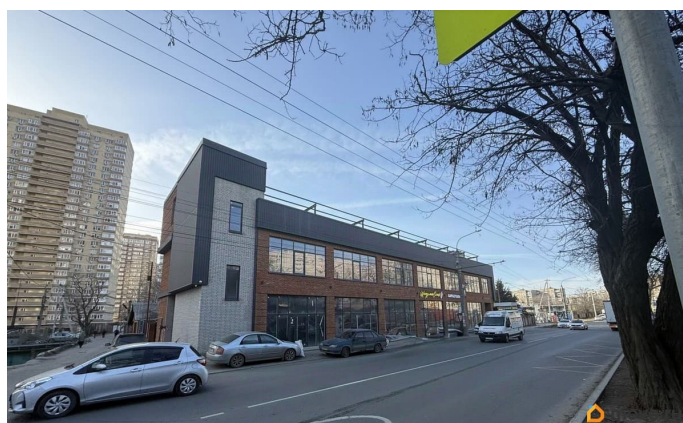

Заводская) Высокий автомобильный трафик В здании есть арендаторы с трафиком Помещение отлично подходит под детский игровой или развивающий центр, спортивный клуб, а так же другие виды деятельности. Уже арендует: Шаурма, пиццерия, барбершоп

Только актуальные объекты, работаем от собственника, без комиссии Ваш специалист по недвижимости Решетняк Светлана