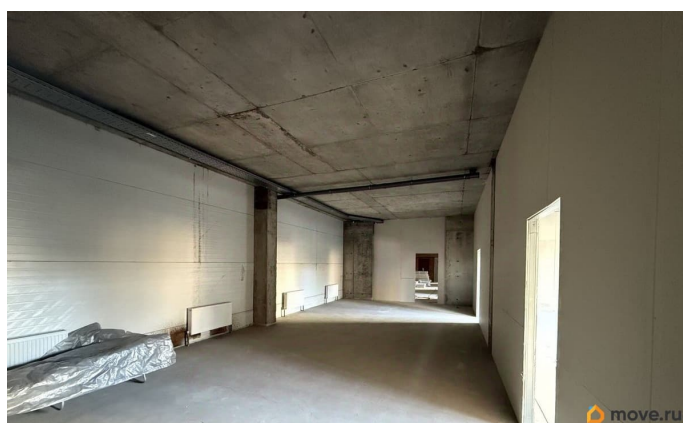

Заводская) Высокий автомобильный трафик В здании есть арендаторы с трафиком Помещение отлично подходит под детский игровой или развивающий центр, спортивный клуб, а так же другие виды деятельности. Уже арендует: Шаурма, пиццерия, барбершоп

Только актуальные объекты, работаем от собственника, без комиссии Ваш специалист по недвижимости Решетняк Светлана