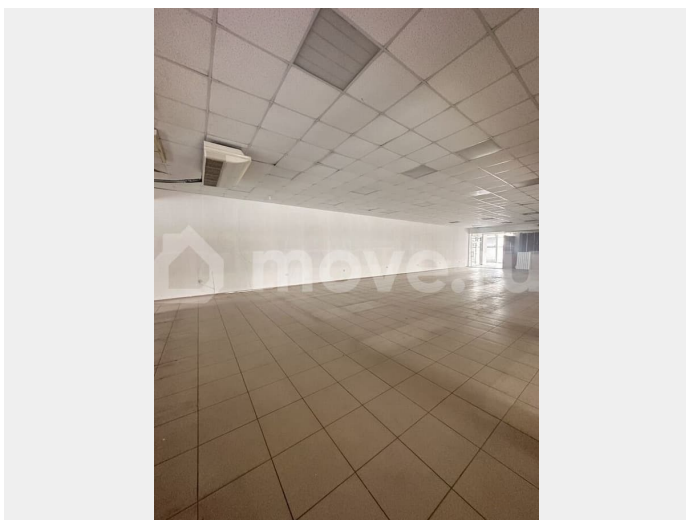

[площадь Ленина](#)

для заметок

ТП - Торговое помещение

Общая площадь

650 м²

Детали объекта

Тип сделки

Сдаю

Раздел

[Коммерческая недвижимость](#)

Описание

Торговое помещение !можно разовые
выставки - распродажи

Move.ru - вся недвижимость России