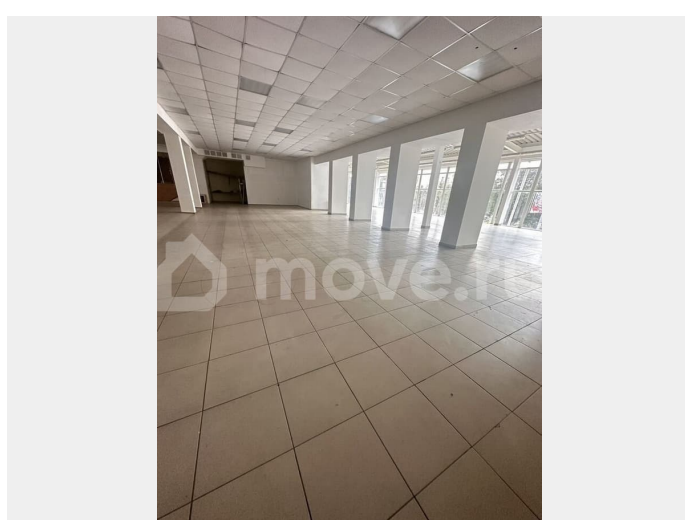

[площадь Ленина](#)

для заметок

ТП - Торговое помещение

Общая площадь

650 м²

Детали объекта

Тип сделки

Сдаю

Раздел

[Коммерческая недвижимость](#)

Описание

Торговое помещение !можно разовые
выставки - распродажи

Move.ru - вся недвижимость России