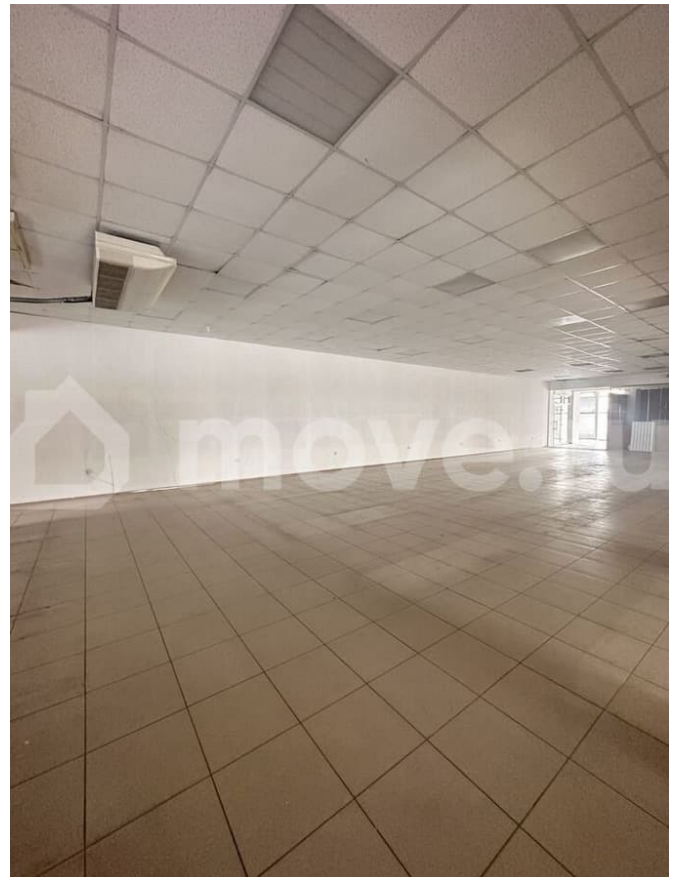

[площадь Ленина](#)

для заметок

ТП - Торговое помещение

Общая площадь

650 м²

Детали объекта

Тип сделки

Сдаю

Раздел

[Коммерческая недвижимость](#)

Описание

Торговое помещение !можно разовые
выставки - распродажи

Move.ru - вся недвижимость России