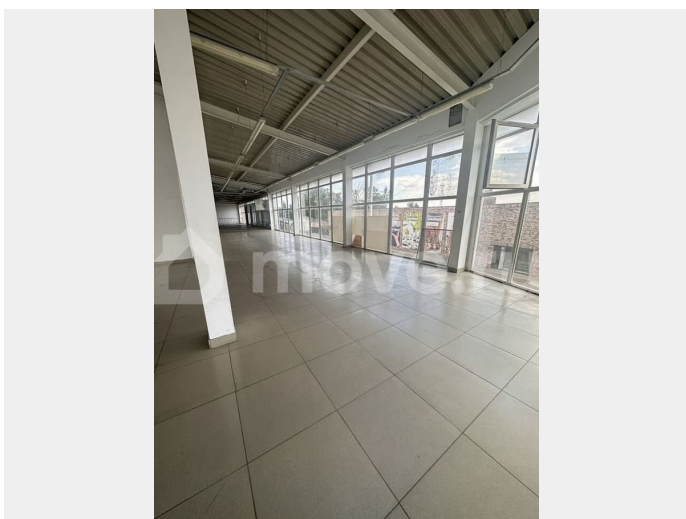

[площадь Ленина](#)

для заметок

ТП - Торговое помещение

Общая площадь

650 м²

Детали объекта

Тип сделки

Сдаю

Раздел

[Коммерческая недвижимость](#)

Описание

Торговое помещение !можно разовые
выставки - распродажи

Move.ru - вся недвижимость России