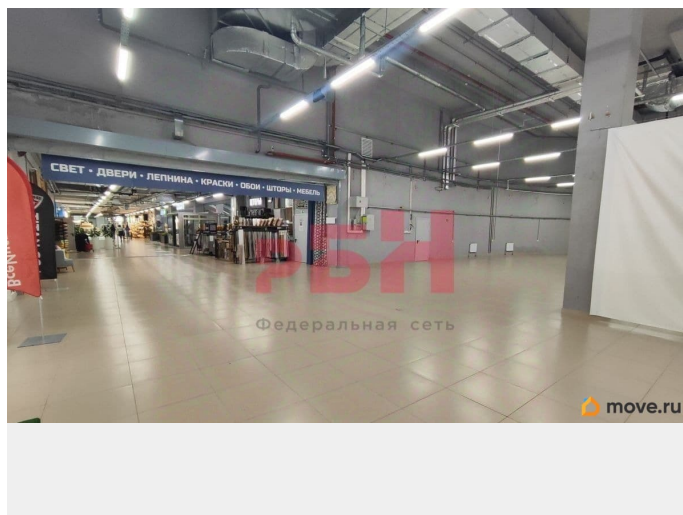

транспортная доступность, в самом сердце Ростова-на-Дону, на пересечении основных транспортных артерий города - очень высокий трафик - охраняемая парковка у главного входа и на крыше комплекса (Количество машиномест на крыше 350, а перед ТЦ 150 дополнительно) - есть три зоны разгрузки с рольворотами и удобный подъезд для фур - в здании 4-ре современных лифта, 2-ва из них грузовые + 2-ве лестницы - высота потолков 8м - все коммуникации центральные - своя подстанция - действует система приточно-вытяжной вентиляции
Приоритетная тематическая направленность работы ТЦ , дом и ремонт. -----

----- По всем вопросам можете обращаться к вашему персональному менеджеру: Николай Мозговой консультант по продаже коммерческой недвижимости -----

----- Регион Бизнес Недвижимость От собственника. Без комиссии. Номер объекта: #1/551945/17649