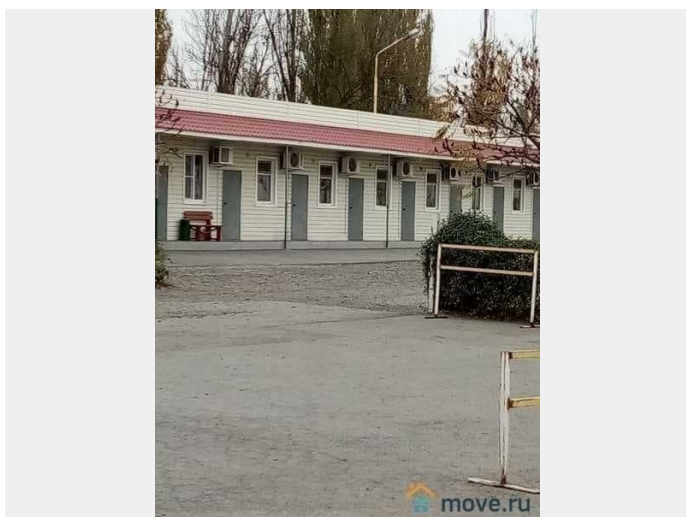

сотовой связи с долгосрочным договором аренды. На данный момент комплекс полностью функционирует, долгов и обременений не имеет, штатом укомплектован. Сложившаяся годами клиентская база.