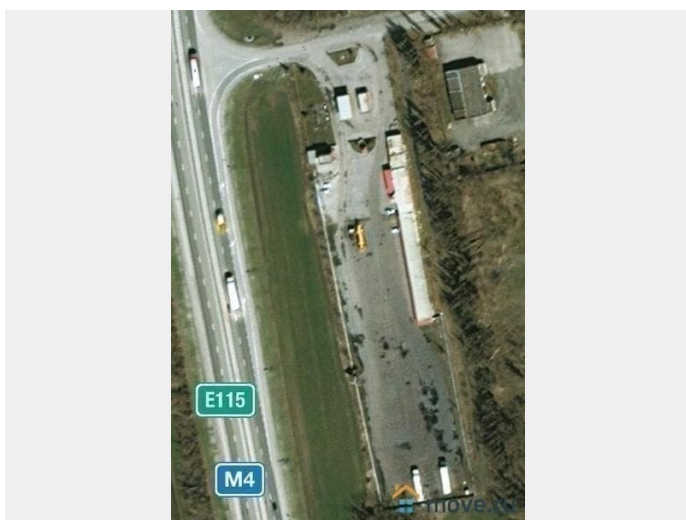

сотовой связи с долгосрочным договором аренды. На данный момент комплекс полностью функционирует, долгов и обременений не имеет, штатом укомплектован. Сложившаяся годами клиентская база.