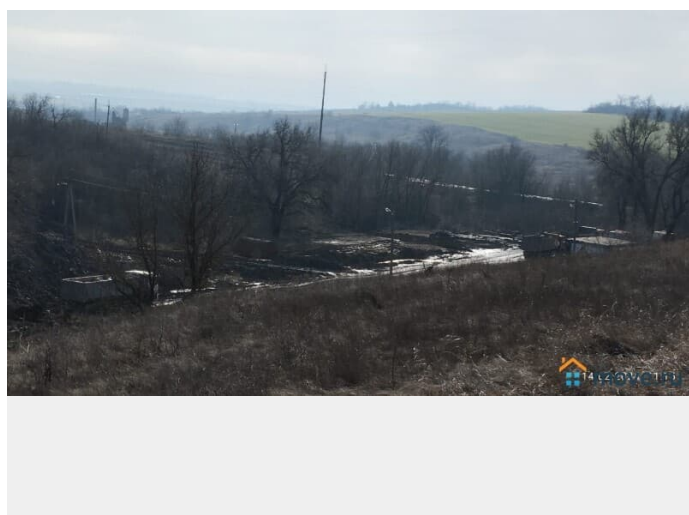

Расположение земельного участка гармонично вписывается в инфраструктуру большого Ростова. Нахождение в непосредственной близости от основной транспортной артерии региона (трасса м4 в направлении г.Москва), крупных населённых пунктах п. Рассвет, г.Аксай, г.Ростов-на-Дону (9км), концентрации торговой активности - рынок Алмаз, торговых центров МЕГА-Икея, позволяет рассматривать самое широкое его

для заметок

применение. Наличие на территории многофункциональных строений и помещений, после незначительной реконструкции, позволяет применять комплекс как в складском логистическом назначении, так и в производственном. . На территории расположена мазутная котельная, 45 кВт мощность электроэнергии, есть возможность увеличения при необходимости, также есть возможность подключения газа, вода скважина, подъездные пути асфальт. Земельный участок и строения зарегистрированы на правах частной собственности .