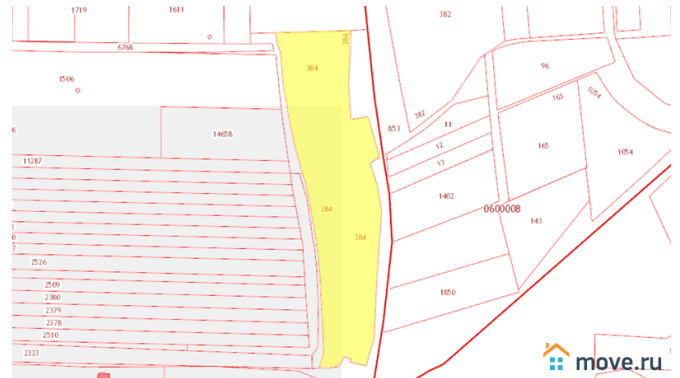

Сухацкая Людмила Николаевна

79281783120

🕒 Создано: 23.01.2020 в 17:11

🔄 Обновлено: 28.11.2025 в 16:35

Степной

50 000 000 ₺

Степной

Участок

Общая площадь

120000 м²

Детали объекта

Тип сделки

Продам

Раздел

[Коммерческая недвижимость](#)

Описание

Продажа земельного участка площадью 119 100 кв.м.(11,9 Га). Категория земель: земли промышленности, энергетики, транспорта, связи, радиовещания, телевидения, информатики, земли для обеспечения космической деятельности, земли обороны, безопасности и земли иного социального назначения- производственные базы.

Расположение земельного участка гармонично вписывается в инфраструктуру большого Ростова. Нахождение в непосредственной близости от основной транспортной артерии региона (трасса м4 в направлении г.Москва), крупных населённых пунктах п. Рассвет, г.Аксай, г.Ростов-на-Дону (9км), концентрации торговой активности - рынок Алмаз, торговых центров МЕГА-Икея, позволяет рассматривать самое широкое его

для заметок