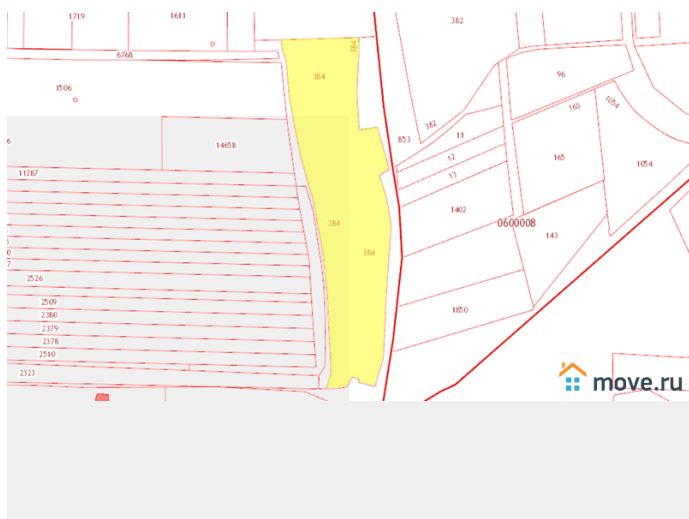

применение. Наличие на территории многофункциональных строений и помещений, после незначительной реконструкции, позволяет применять комплекс как в складском логистическом назначении, так и в производственном. . На территории расположена мазутная котельная, 45 кВт мощность электроэнергии, есть возможность увеличения при необходимости, также есть возможность подключения газа, вода скважина, подъездные пути асфальт. Земельный участок и строения зарегистрированы на правах частной собственности .